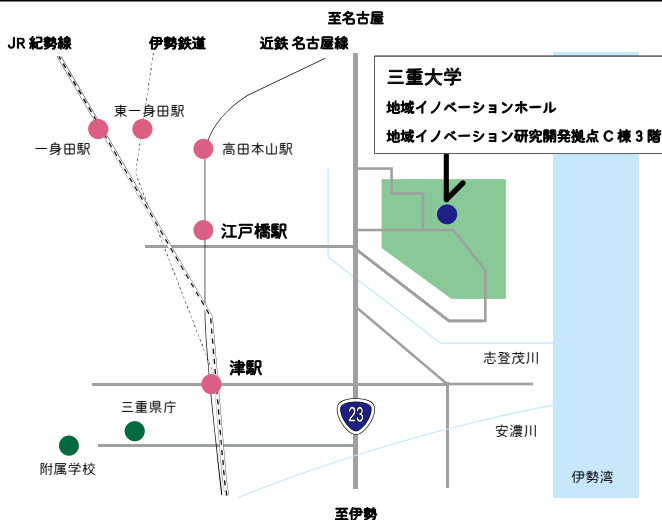

# 2022 みえ防災塾オープンキャンパス プログラム

- 開会挨拶** 三重大学 副理事 副学長  
三重大学 地域圏防災・減災研究センター センター長 酒井 俊典
- スタッフ紹介**
- みえ防災塾紹介** みえ防災塾 塾長 浅野 聡  
みえ防災塾 副塾長 飯島 慈裕
- 修了生紹介** みえ防災コーディネーター連絡会 副会長 林 光男 氏  
三重さきもり倶楽部 会長 松浦 利昭 氏
- さきもり特別研究成果発表**  
介護老人保健施設の機能に関する研究 みえ防災塾修了生 植村 憲靖 氏
- 授業体験**  
講義  
「身近な地理」の読み方 防災の情報に生かそう  
グループディスカッション  
「身近な地理を知って防災情報に生かす」 みえ防災塾 副塾長 飯島 慈裕
- 閉会挨拶** みえ防災塾 塾長 浅野 聡

## 会場アクセス

※お越しの際は、公共交通機関をご利用ください。  
※事前申込のない方は、会場に入場することができません。

◆江戸橋駅から徒歩で約 15 分

◆津駅から

津駅東口バスのりば「4 番」から三重交通バスで、

「白塚駅」、「千里駅」、「三重病院」、「棕本」、「豊が丘」、「サイエンスシティ」、「三行」、「高田高校前」行きで、「大学病院前」下車。

問合せ先

**midimic**  
mie disaster mitigation center