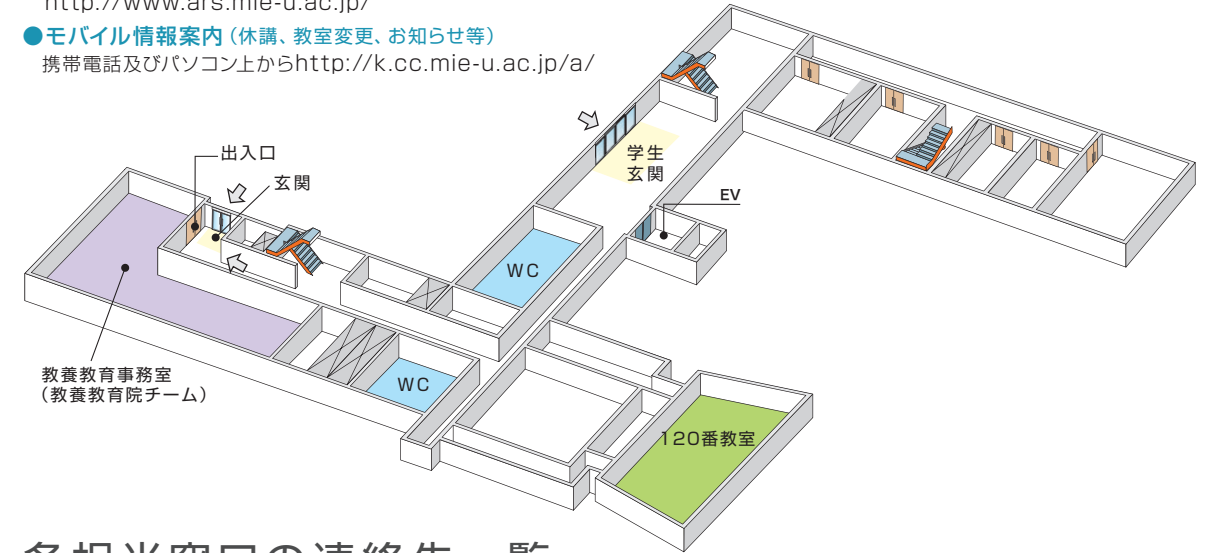

総合研究棟II 配置図

教養教育校舎1号館1F 配置図

教養教育科目を受講する学生の履修案内並びに履修相談を行っています。

- 教養教育院ホームページ(履修案内、シラバス、行事予定等)
<http://www.ars.mie-u.ac.jp/>
- モバイル情報案内(休講、教室変更、お知らせ等)
携帯電話及びパソコン上から<http://k.cc.mie-u.ac.jp/a/>

各担当窓口の連絡先一覧

	部署名・学部名	担当者	電話番号(直通)	窓口業務時間	摘要
学務部等	総合研究棟II 1F	①番窓口 学生生活支援室(学生支援チーム)	☎059-231-9061 ☎059-231-9678 ☎059-231-9060 ☎059-231-5371	8:30~17:15 9:00~17:00 10:00~17:00 10:00~17:00	月~金(ただし、祝日、年末年始、大学が特別に定められた日を除く。)
		教務チーム②番窓口	☎059-231-9056 ☎059-231-5520		
		教務チーム③番窓口	☎059-231-9712		
	キャリア支援センター(就職支援チーム)	☎059-231-5396			
	保健管理センター	☎059-231-9068			
	学生なんでも相談室	☎059-231-9783			
総合研究棟II 3F	障がい学生支援室	障がい学生支援室担当	☎059-231-9903		
	地域人材教育開発機構(地域創発センター)	三重創生ファンタジスタ 副専攻コース担当	☎059-231-9902 ☎059-231-9969		
教養教育校舎 1号館 1F	教養教育事務室(教養教育院チーム)	学務担当	☎059-231-9841 ☎059-231-9351		
学術情報部	総合研究棟II 2F	国際交流センター(国際交流チーム)	国際交流担当 留学生担当	☎059-231-9721 ☎059-231-9057	
学部・研究科	人文学部	学務担当	☎059-231-9197		
	教育学部	学務担当	☎059-231-9319 ☎059-231-9350		
	医学部	学務課学務第一係(医学) 学務課学務第一係(大学院) 学務課学務第二係(看護)	☎059-231-5063 ☎059-231-5287 ☎059-231-5239		
	工学部	学務担当	☎059-231-9469		
	生物資源学部	学務担当	☎059-231-9631 ☎059-231-9633 ☎059-231-9735		
	地域イノベーション学研究科	事務室	☎059-231-9632		