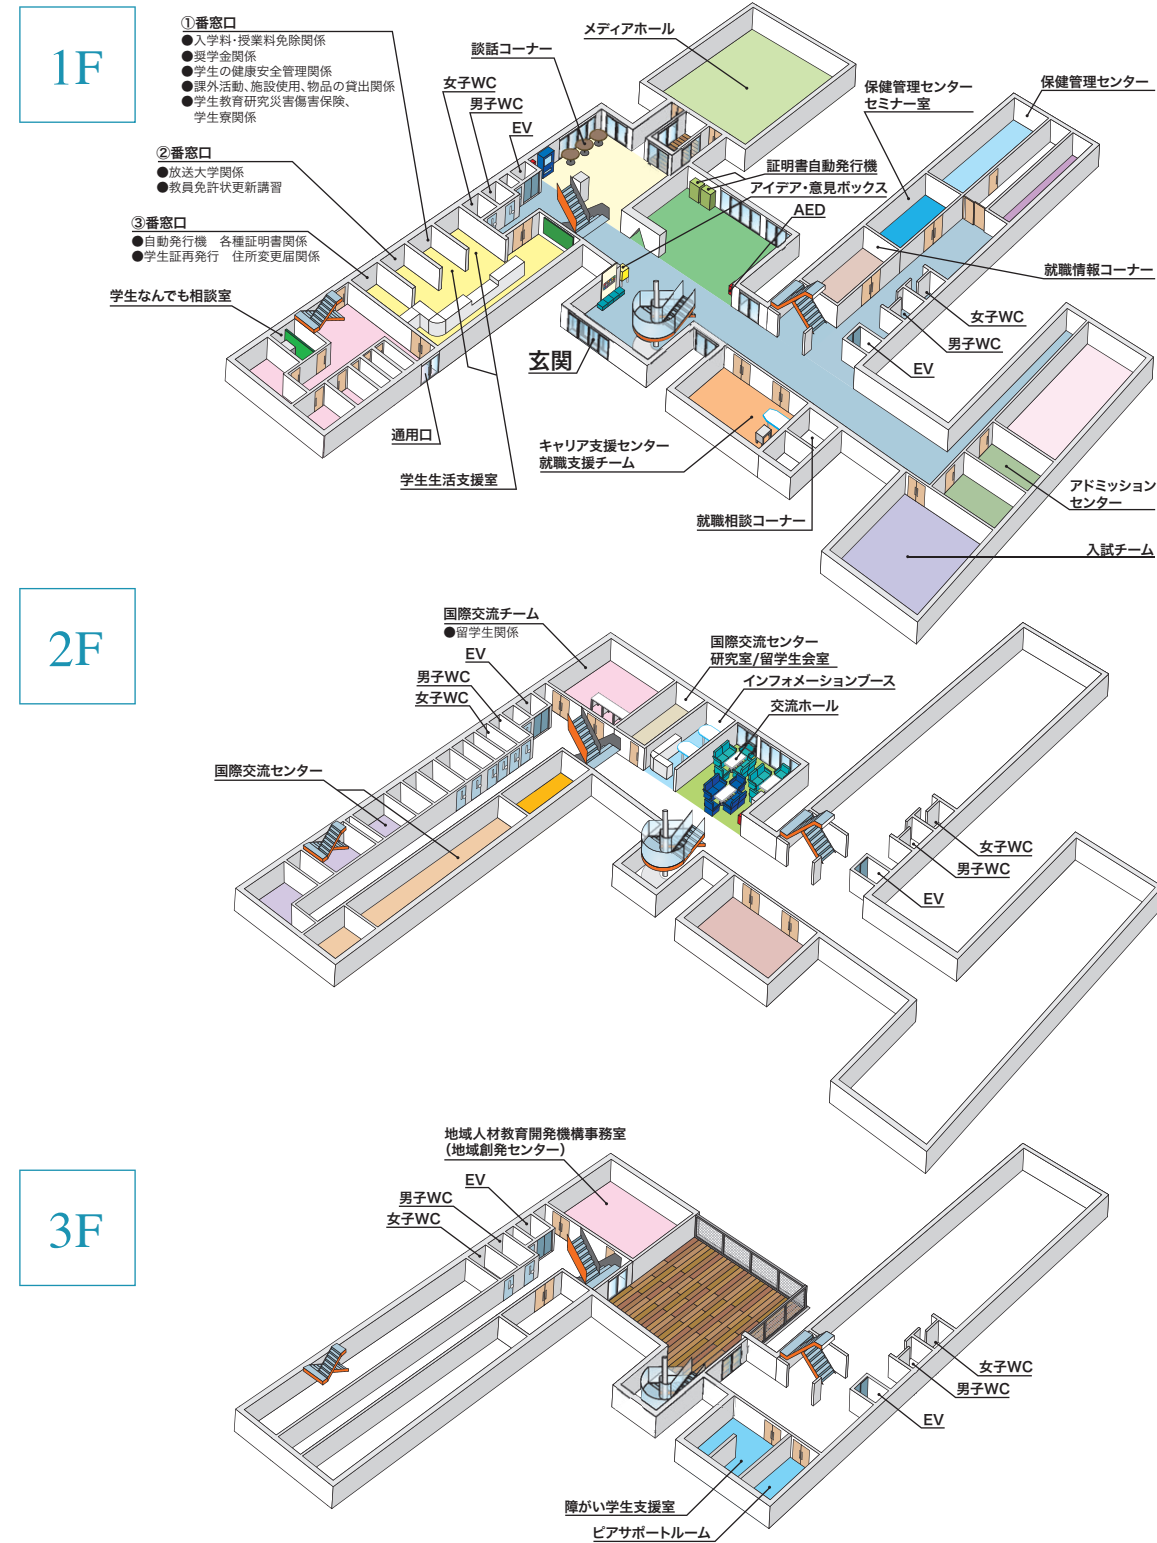

総合研究棟II 配置図

教養教育校舎1号館1F 配置図

教養教育科目を受講する学生の履修案内並びに履修相談を行っています。

- 教養教育院ホームページ(履修案内、シラバス、行事予定等)
<http://www.ars.mie-u.ac.jp/>
- モバイル情報案内(休講、教室変更、お知らせ等)
携帯電話及びパソコン上から<http://k.cc.mie-u.ac.jp/a/>

各担当窓口の連絡先一覧

	部署名・学部名	担当者	電話番号(直通)	窓口業務時間	摘要
学務部等	総合研究棟II 1F	①番窓口 学生生活支援室(学生支援チーム)	☎059-231-9061 ☎059-231-9678 ☎059-231-9060 ☎059-231-5371	8:30~17:15 9:00~17:00 10:00~17:00 10:00~17:00	月~金(ただし、祝日、年末年始、大学が特別に定められた日を除く。)
		教務チーム②番窓口	☎059-231-9056 ☎059-231-5520		
		教務チーム③番窓口	☎059-231-9712		
	キャリア支援センター(就職支援チーム)	☎059-231-5396			
	保健管理センター	☎059-231-9068			
	学生なんでも相談室	☎059-231-9783			
総合研究棟II 3F	障がい学生支援室	障がい学生支援室担当	☎059-231-9903		
	地域人材教育開発機構(地域創発センター)	三重創生ファンタジスタ 副専攻コース担当	☎059-231-9902 ☎059-231-9969		
教養教育校舎 1号館 1F	教養教育事務室(教養教育院チーム)	学務担当	☎059-231-9841 ☎059-231-9351		
学術情報部	総合研究棟II 2F	国際交流センター(国際交流チーム)	国際交流担当 留学生担当	☎059-231-9721 ☎059-231-9057	
学部・研究科	人文学部	学務担当	☎059-231-9197		
	教育学部	学務担当	☎059-231-9319 ☎059-231-9350		
	医学部	学務課学務第一係(医学) 学務課学務第一係(大学院) 学務課学務第二係(看護)	☎059-231-5063 ☎059-231-5287 ☎059-231-5239		
	工学部	学務担当	☎059-231-9469		
	生物資源学部	学務担当	☎059-231-9631 ☎059-231-9633 ☎059-231-9735		
	地域イノベーション学研究科	事務室	☎059-231-9632		