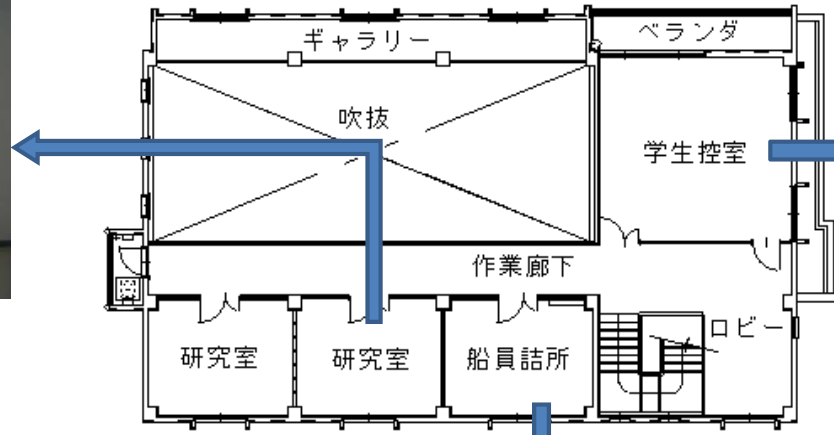

平成21年度
三重大学生物資源学部
附属練習船実習施設船具庫兼作業場

2010年3月 三重大学施設部

研究室

2F

学生控室

船員詰所

作業場ホイスト

1F

事務室

男子便所

女子便所