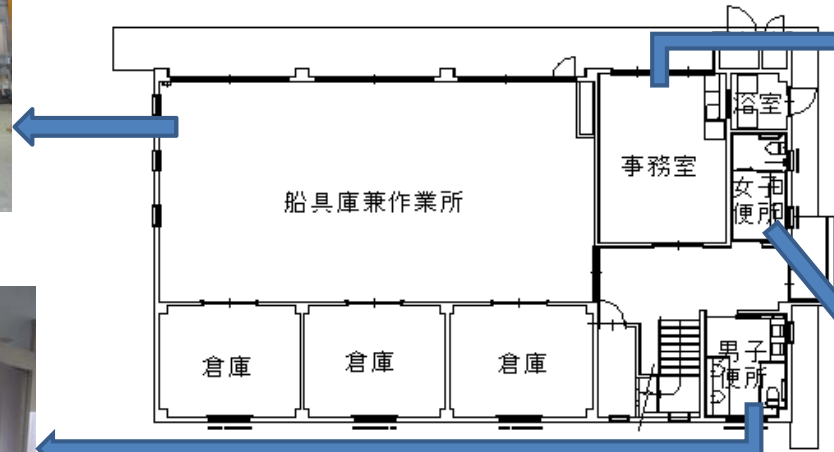

平成21年度
三重大学生物資源学部
附属練習船実習施設船具庫兼作業場

2010年3月 三重大学施設部

研究室

2F

学生控室

船員詰所

作業場ホイスト

1F

事務室

男子便所

女子便所