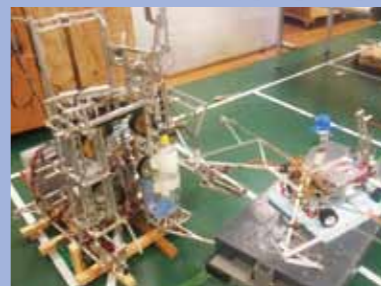

## ロボコンクラブM<sup>3</sup>RC(エムキューブアールシー)

- 活動場所 総合研究棟 1階
- 【URL】 <http://asp1.cc.mie-u.ac.jp/~m3rc/pwp/>
- 【Twitter】 <https://twitter.com/miroboconclub>

M<sup>3</sup>RCは毎年6~7月に開催されるNHK大学ロボコンに向けて日夜ロボットの製作を行っています。また、部の技術力向上のために部内大会や勉強会を開催しています。NHK大学ロボコンでは27年度はローム特別賞、28年度はトヨタ特別賞を頂きました。