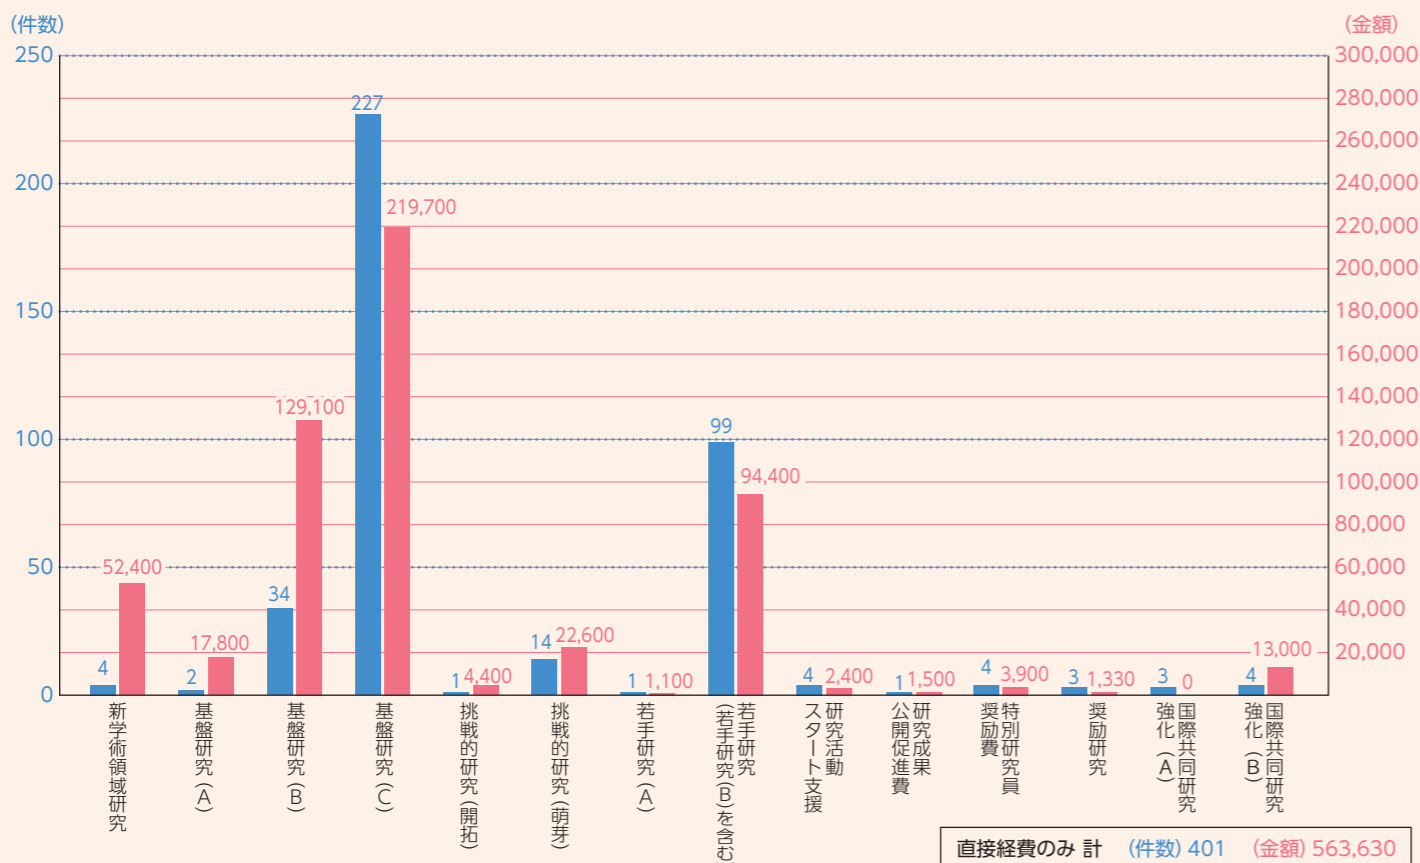

令和3年度予算

収入 (単位: 百万円)

支出 (単位: 百万円)

令和2年度科学研究費助成事業及び民間等との共同研究等受入れ状況

民間企業等との共同研究

(単位: 千円) (千円未満切り捨て)

区分	件数	金額
民間等との共同研究	299	399,220
受託研究	149	660,178
奨学寄附金	1,202	871,196
合計	1,650	1,930,594

科学研究費助成事業

(単位: 千円) (千円未満四捨五入)

厚生保健施設等

厚生保健施設

令和3年4月1日現在

名称	建物延面積 (㎡)	備考
保健管理センター	549	
第一食堂	1,248	収容定員 750人
第二食堂	1,012	296人
翠陵会館	1,762	75人 (食堂)

体育施設及び課外活動施設

令和3年4月1日現在

名称	面積等 (㎡)	名称	面積等 (㎡)
第一体育館	1,577	弓道場 (6人立)	396
	137	第二弓道場 (8人立)	360
	135	馬場及び厩舎	5,030
第二体育館	1,195	アーチェリー場	3,849
	123	ハンドボール場	4,603
	126	ボート艇庫	223
屋内運動場	733	課外活動用車庫	100
陸上競技場 [400mトラック]	23,001	課外活動共用施設	480
野球場	1面	学内合宿所	198
サッカー・ラグビー場	1面	文化系サークル共用施設	352
テニスコート	10面	体育系サークル共用施設	174
第一体育練習場	154	課外活動用シャワー室	19
第二体育練習場	153	総合運動場管理室	120
プール (50m)	2,328	永井記念トレーニングルーム	106