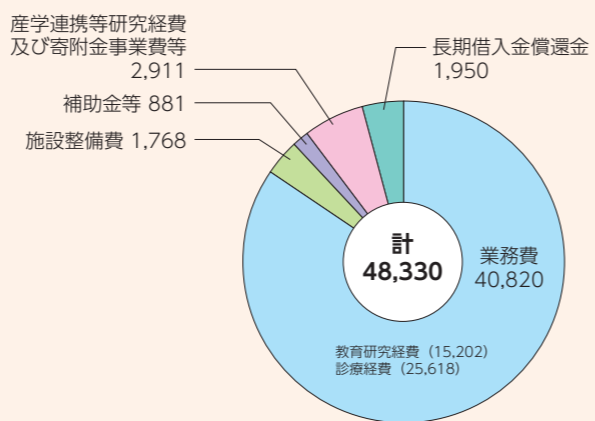

令和3年度予算

収入 (単位: 百万円)

支出 (単位: 百万円)

令和2年度科学研究費助成事業及び民間等との共同研究等受入れ状況

民間企業等との共同研究

(単位: 千円) (千円未満切り捨て)

区分	件数	金額
民間等との共同研究	299	399,220
受託研究	149	660,178
奨学寄附金	1,202	871,196
合計	1,650	1,930,594

科学研究費助成事業

(単位: 千円) (千円未満四捨五入)

厚生保健施設等

厚生保健施設

令和3年4月1日現在

名称	建物延面積 (㎡)	備考
保健管理センター	549	
第一食堂	1,248	収容定員 750人
第二食堂	1,012	296人
翠陵会館	1,762	75人 (食堂)

体育施設及び課外活動施設

令和3年4月1日現在

名称	面積等 (㎡)	名称	面積等 (㎡)
第一体育館	1,577	弓道場 (6人立)	396
	137	第二弓道場 (8人立)	360
	135	馬場及び厩舎	5,030
第二体育館	1,195	アーチェリー場	3,849
	123	ハンドボール場	4,603
	126	ボート艇庫	223
屋内運動場	733	課外活動用車庫	100
陸上競技場 [400mトラック]	23,001	課外活動共用施設	480
野球場	1面	学内合宿所	198
サッカー・ラグビー場	1面	文化系サークル共用施設	352
テニスコート	10面	体育系サークル共用施設	174
第一体育練習場	154	課外活動用シャワー室	19
第二体育練習場	153	総合運動場管理室	120
プール (50m)	2,328	永井記念トレーニングルーム	106