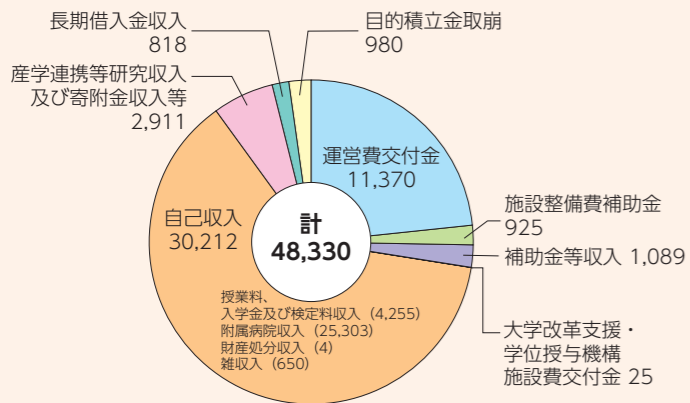

令和3年度予算

収入 (単位: 百万円)

支出 (単位: 百万円)

令和2年度科学研究費助成事業及び民間等との共同研究等受入れ状況

民間企業等との共同研究

(単位: 千円) (千円未満切り捨て)

区分	件数	金額
民間等との共同研究	299	399,220
受託研究	149	660,178
奨学寄附金	1,202	871,196
合計	1,650	1,930,594

科学研究費助成事業

(単位: 千円) (千円未満四捨五入)

厚生保健施設等

厚生保健施設

令和3年4月1日現在

名称	建物延面積 (㎡)	備考
保健管理センター	549	
第一食堂	1,248	収容定員 750人
第二食堂	1,012	296人
翠陵会館	1,762	75人 (食堂)

体育施設及び課外活動施設

令和3年4月1日現在

名称	面積等 (㎡)	名称	面積等 (㎡)
第一体育館	1,577	弓道場 (6人立)	396
	137	第二弓道場 (8人立)	360
	135	馬場及び厩舎	5,030
第二体育館	1,195	アーチェリー場	3,849
	123	ハンドボール場	4,603
	126	ボート艇庫	223
屋内運動場	733	課外活動用車庫	100
陸上競技場 [400mトラック]	23,001	課外活動共用施設	480
野球場	1面	学内合宿所	198
サッカー・ラグビー場	1面	文化系サークル共用施設	352
テニスコート	10面	体育系サークル共用施設	174
第一体育練習場	154	課外活動用シャワー室	19
第二体育練習場	153	総合運動場管理室	120
プール (50m)	2,328	永井記念トレーニングルーム	106