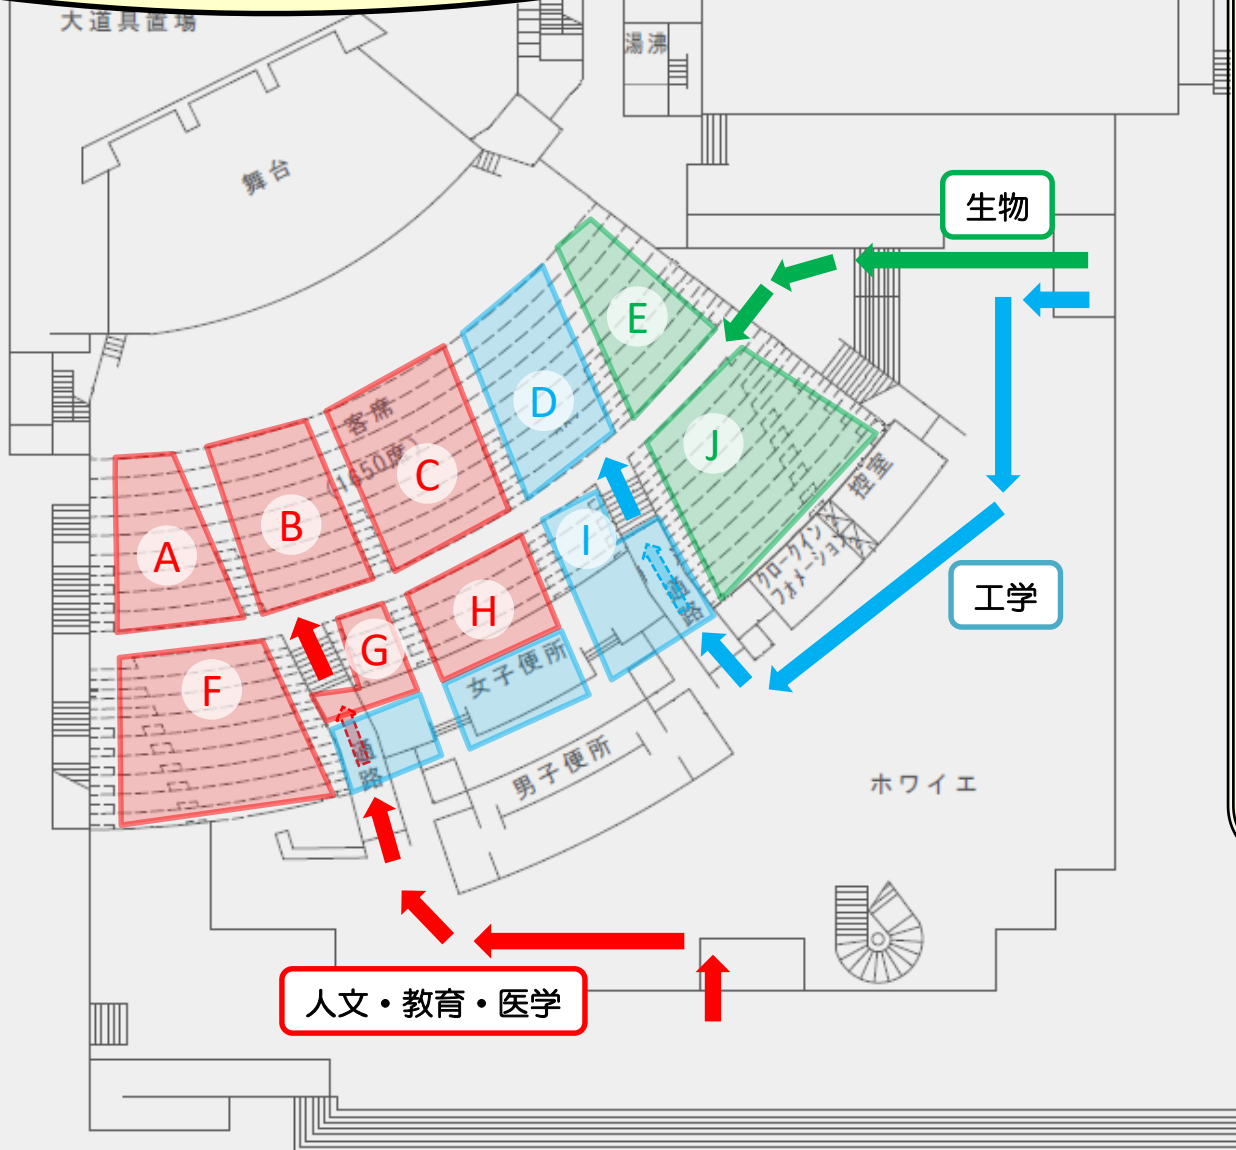

三翠ホール入場案内 大学院

三翠ホール入場案内 学部

○学部学位記授与式
入場:10:50~ 開式:11:20~

人文学部

ブロック:A、F

教育学部

ブロック:B、G前方

医学部

ブロック:C、H前方

工学部

ブロック:D、G後方、H後方、I

生物資源学部

ブロック:E、J

・三翠ホールへの入館入口(原則)

◆正面:人文、教育、医学

◆グランド側:生物、工学

・大ホールへの入場口(原則)

◆左手入口:人文、教育、医学

◆中央入口:工学

◆右手入口:生物

三翠ホール入場案内 学部