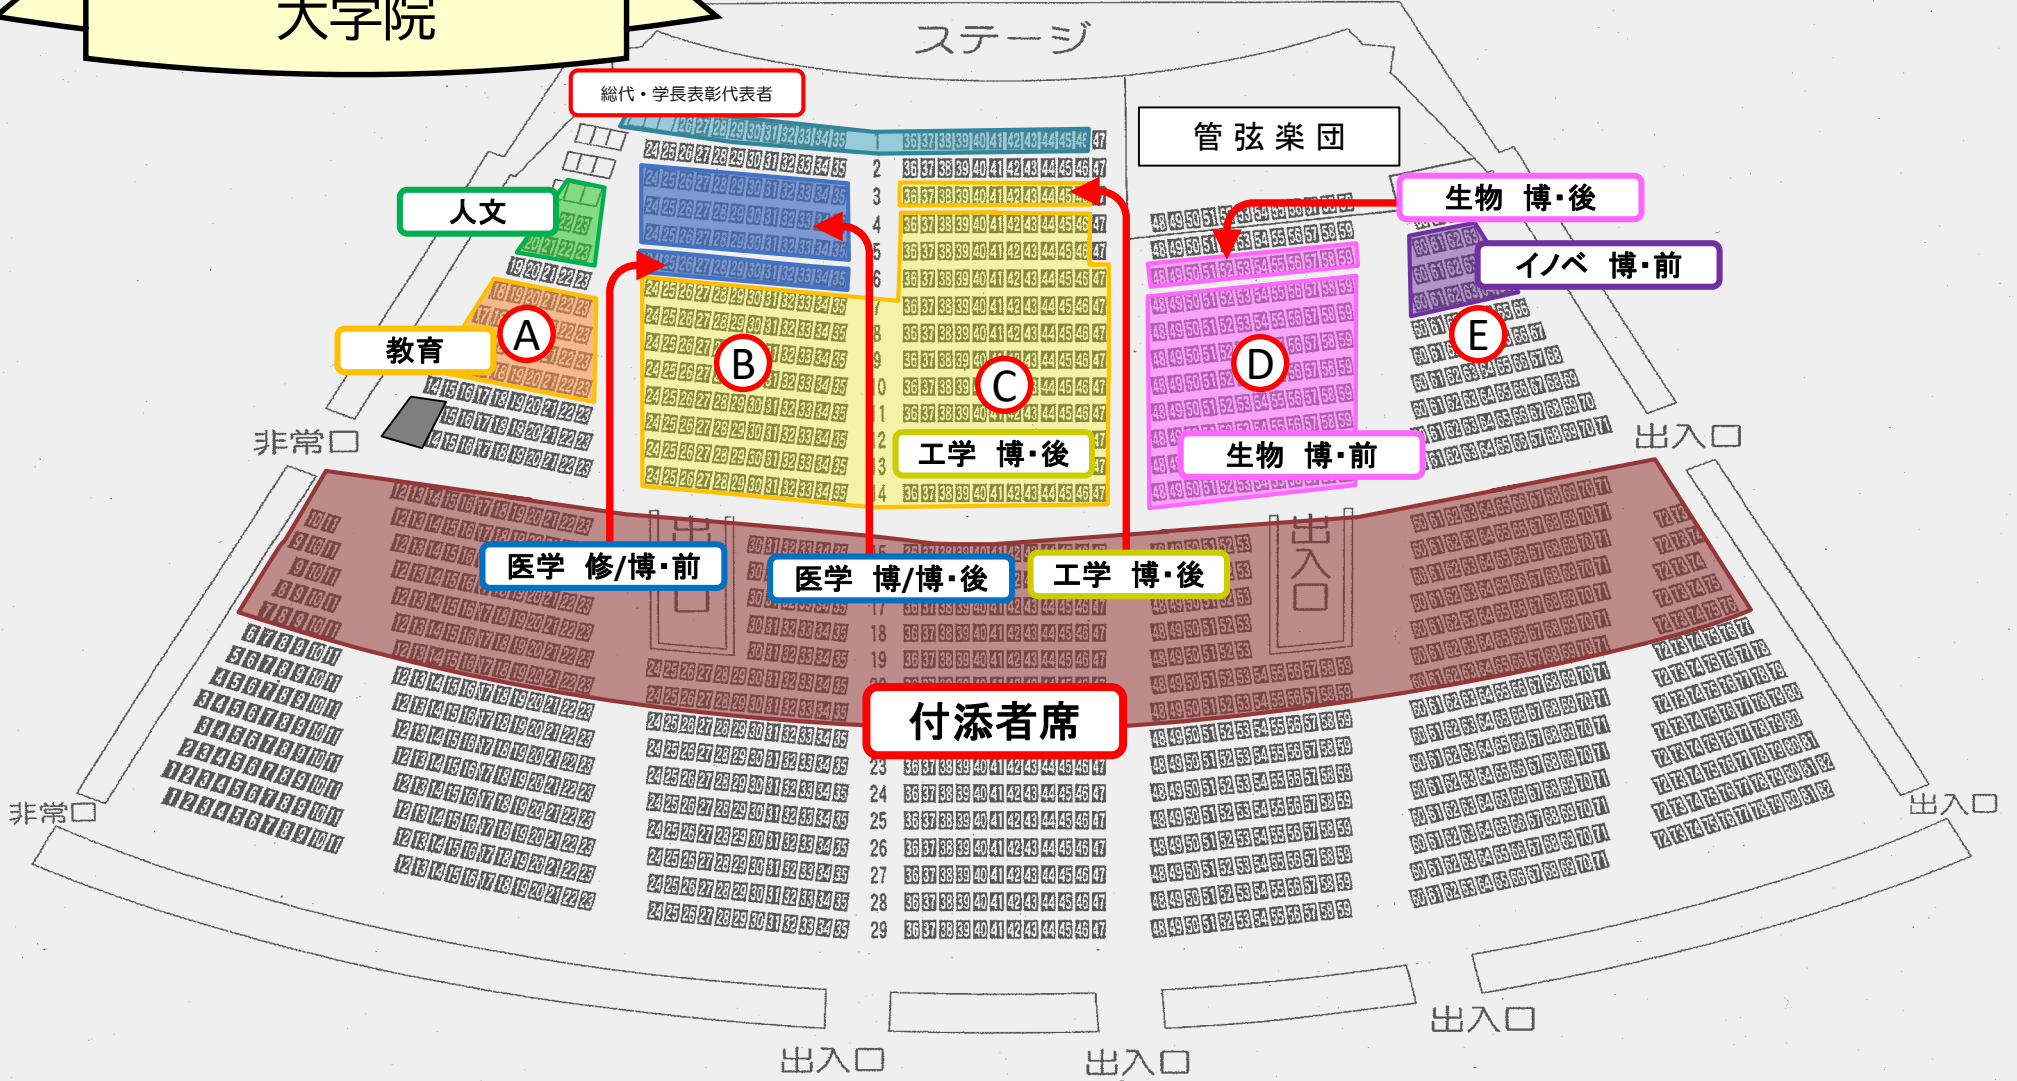

三翠ホール入場案内 大学院

三翠ホール入場案内 学部

○学部学位記授与式
入場:10:50~ 開式:11:20~

人文学部

ブロック:A、F

教育学部

ブロック:B、G前方

医学部

ブロック:C、H前方

工学部

ブロック:D、G後方、H後方、I

生物資源学部

ブロック:E、J

・三翠ホールへの入館入口(原則)

◆正面:人文、教育、医学

◆グランド側:生物、工学

・大ホールへの入場口(原則)

◆左手入口:人文、教育、医学

◆中央入口:工学

◆右手入口:生物

三翠ホール入場案内 学部