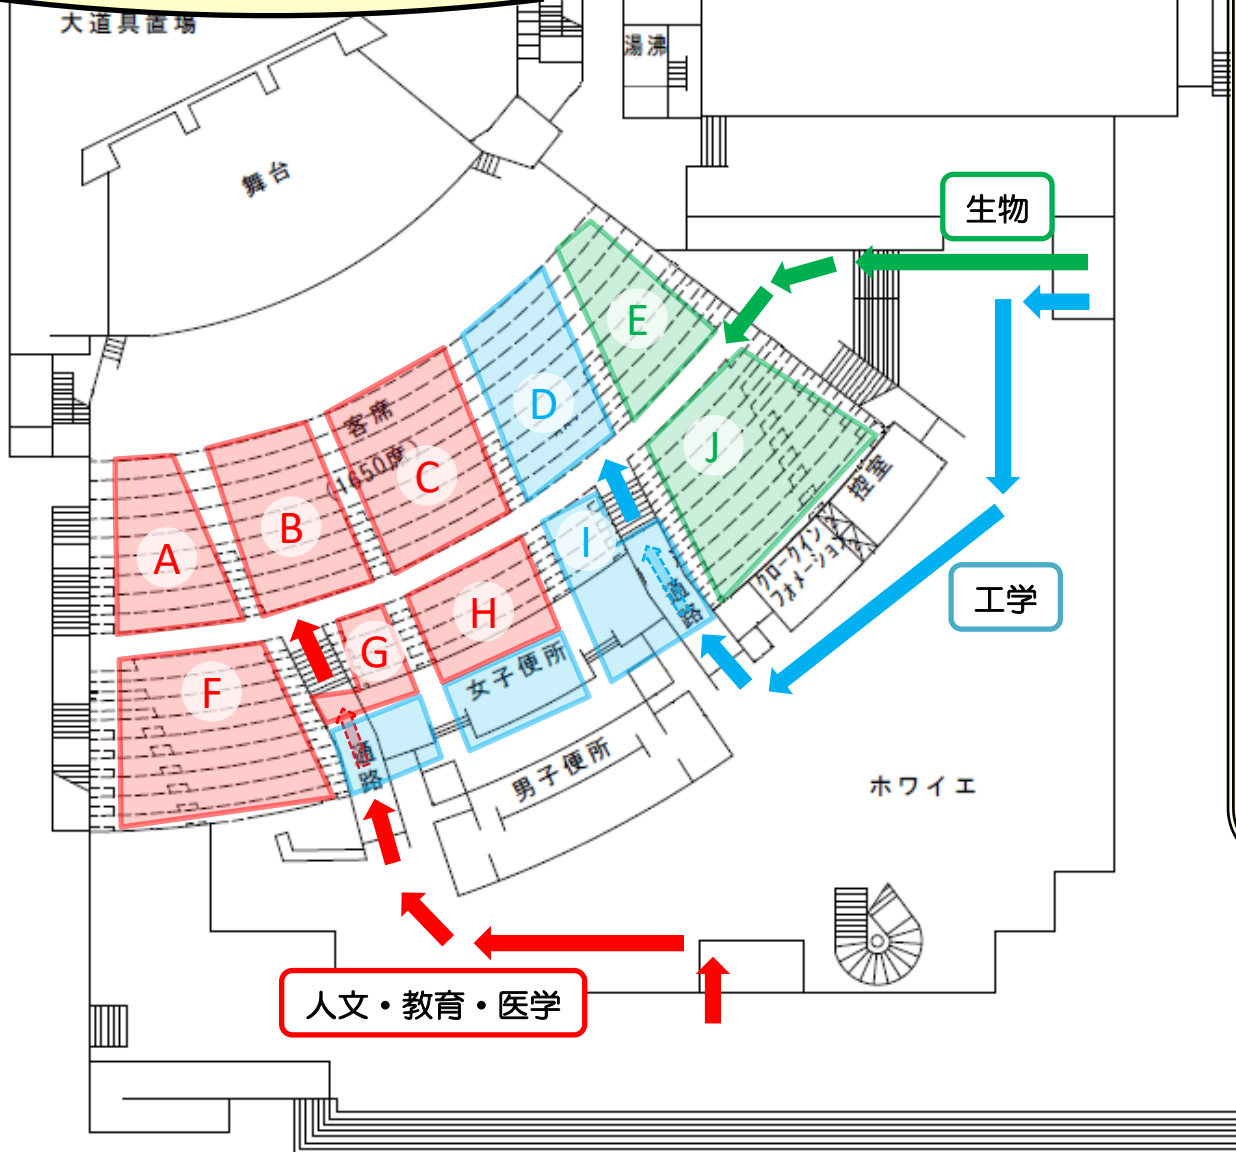

工学研究科

ブロック:B後方(前期)

ブロック:C(前方後期、後方前期)

生物資源学研究科

ブロック:D(前方後期、後方前期)

地域イノベーション学研究科

ブロック:E(前方後期、後方前期)

付添者座席はブロック:F~J(前方から)

## ・三翠ホールへの入館入口(原則)

- ◆正面:人文、教育、医学
- ◆グラウンド側:生物、工学、イノベ

## ・大ホールへの入場口(原則)

- ◆左手入口:人文、教育、医学
- ◆中央入口:工学
- ◆右手入口:生物、イノベ

# 三翠ホール入場案内 学部

○学部学位記授与式  
 入場:10:35~ 開式:11:00~

- 人文学部  
 ブロック:A、F
- 教育学部  
 ブロック:B、G前方
- 医学部  
 ブロック:C、H前方
- 工学部  
 ブロック:D、G後方、H後方、I
- 生物資源学部  
 ブロック:E、J

- ・三翠ホールへの入館入口(原則)
  - ◆正面:人文、教育、医学
  - ◆グラウンド側:生物、工学
- ・大ホールへの入場口(原則)
  - ◆左手入口:人文、教育、医学
  - ◆中央入口:工学
  - ◆右手入口:生物