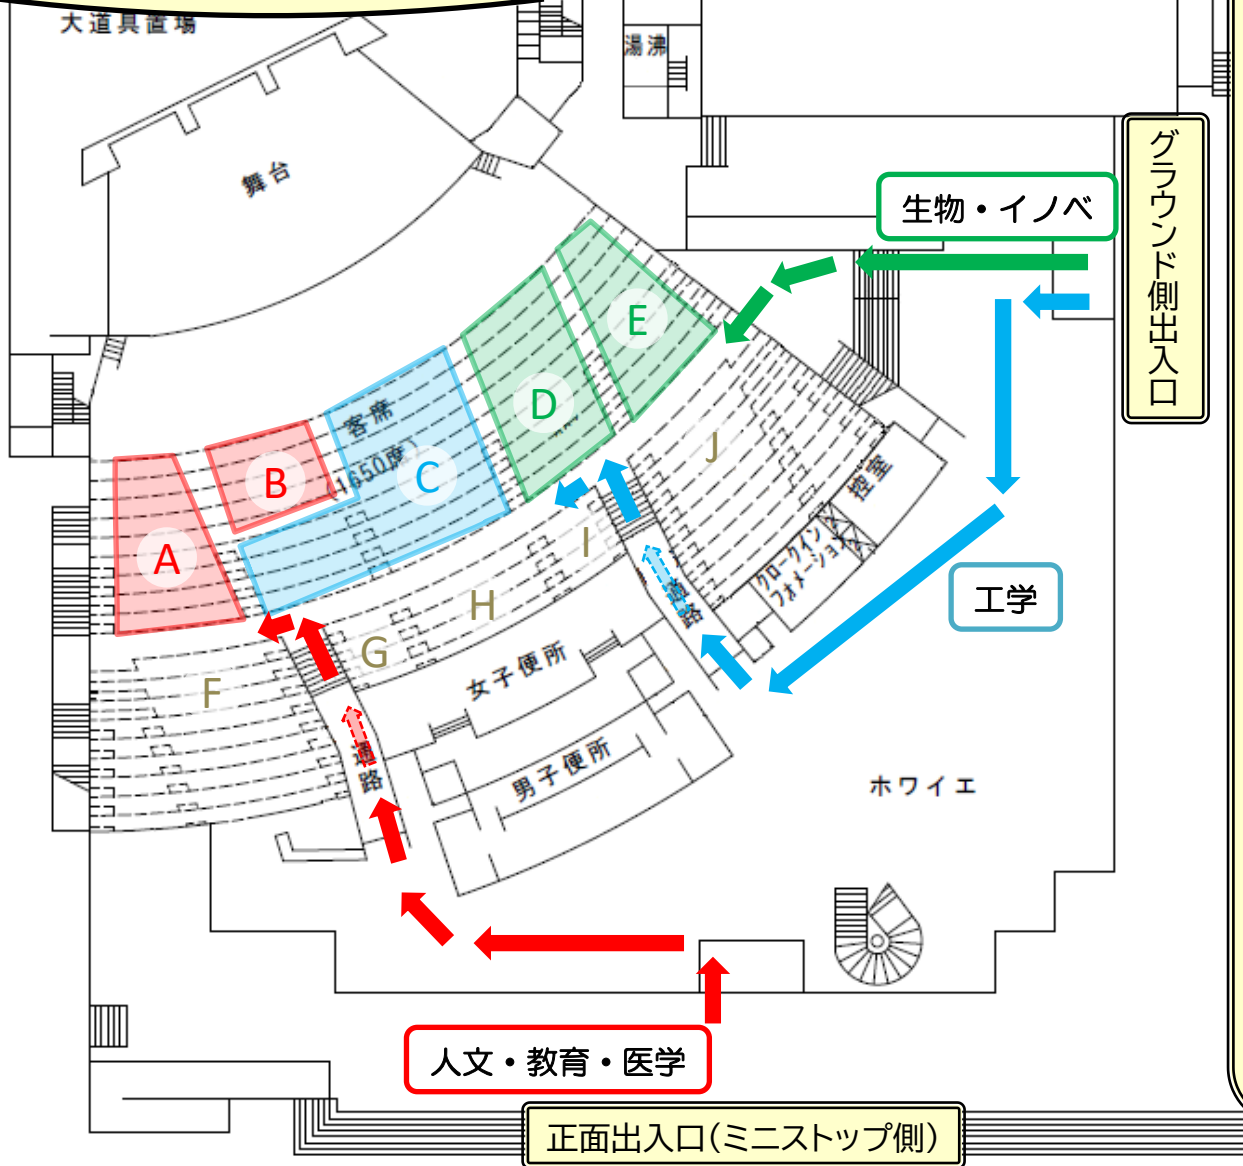

# 三翠ホール入場案内 大学院

○大学院学位記授与式  
入場:9:00~ 開式:9:25~

人文社会科学研究科

ブロック:A前方

教育学研究科

ブロック:A後方

医学系研究科

ブロック:B前方(前方後期、後方前期)

## ・三翠ホールへの入館入口(原則)

- ◆正面:人文、教育、医学
- ◆グラウンド側:生物、工学、イノベ

## ・大ホールへの入場口(原則)

- ◆左手入口:人文、教育、医学
- ◆中央入口:工学
- ◆右手入口:生物、イノベ

# 三翠ホール入場案内 学部

○学部学位記授与式  
 入場:10:35~ 開式:11:00~

- 人文学部  
 ブロック:A、F
- 教育学部  
 ブロック:B、G前方
- 医学部  
 ブロック:C、H前方
- 工学部  
 ブロック:D、G後方、H後方、I
- 生物資源学部  
 ブロック:E、J

- ・三翠ホールへの入館入口(原則)
  - ◆正面:人文、教育、医学
  - ◆グラウンド側:生物、工学
- ・大ホールへの入場口(原則)
  - ◆左手入口:人文、教育、医学
  - ◆中央入口:工学
  - ◆右手入口:生物