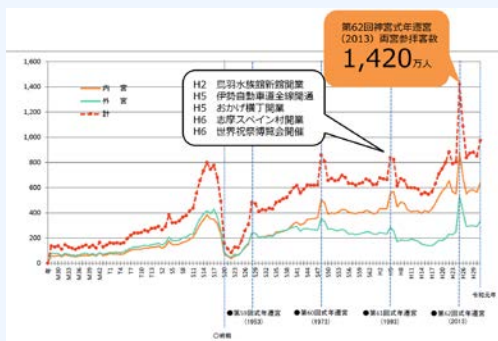

三重創生ファンタジスタ News

三重創生ファンタジスタ養成に関連した情報をお届けするニュースレターです！

三重創生ファンタジスタオリジナル授業 「三重の歴史と文化」開講

日本理解特殊講義「三重の歴史と文化」は事前学習回（三重県総合博物館学芸員 太田氏、三重大学 和気助教、雲井コーディネーター）を経て、各回ゲストスピーカーを迎えてオンライン講義がはじまりました。履修者は56名で1年生が約9割を占めます。新型コロナウイルス感染症によって私たちを取り巻く環境がどのように変化していくのかも併せて各テーマから考察していきます。

- 第1回 (5/20) : 事前ワーク : 伊勢参宮
- 第2回 (5/27) : 伊勢神宮とお伊勢参り
  (皇學館大学 板井教授)

第2回 板井教授の講義の動画を紹介(一部抜粋)

- 第3回 (6/3) : 事前ワーク・地場産業
- 第4回 (6/10) : 四日市萬古焼の歴史と現状
  (三重北勢地域地場産業振興センター 西浦氏)
- 第5回 (6/17) : 事前ワーク・地域ツーリズム
- 第6回 (6/24) : 地域資源を活かした新たな観光 : 水産業
  (友栄水産 橋本氏)
- 第7回 (7/1) : 事前ワーク・熊野古道
- 第8回 (7/8) : 熊野地域を中心とした歴史・文化・観光
  (鈴鹿大学 冨本教授)
- 第9回 (7/15) : 事前ワーク・忍者
- 第10回 (7/22) : 忍者の歴史と文化
  (三重大学 山田教授)
- 第11回 (7/29) : 期末レポート

三重創生ファンタジスタクラブの現状

三重創生ファンタジスタクラブ (MSFC) は、対外的な活動ができない現在、これまでの活動内容を各種SNSサイト等でPRしています。すでにご存知の方も、まだ知らない方も、地域で活躍するMSFCの学生の取り組みをぜひご覧ください。

■三重大学HP <http://www.mie-u.ac.jp/students/activities/club-circle/MieSFC.html>

◇ブログ <http://www.cocpls.mie-u.ac.jp/activities-of-students/Mie-SFC/index.html>

◇Twitter <https://twitter.com/msfc_mieuniv>

◇Instagram <https://www.instagram.com/msfc003/>

#msfc003
→MSFCの津市の隠れた魅力を発信するアカウントです