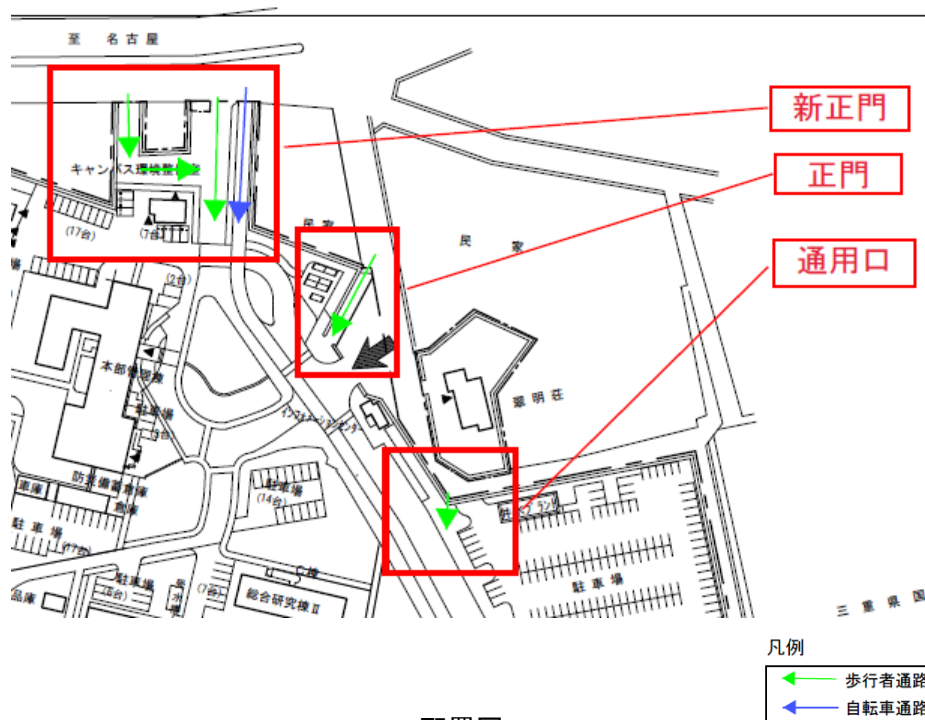

令和5年7月6日

学生・教職員各位

施設部 施設管理課長

正門周辺の通行のお知らせ

日頃より施設整備にご協力いただきありがとうございます。

正門周辺の整備が完了いたしますので、下記の日時より新正門および通用口の通行が可能となります。

工事期間中は、ご協力いただきありがとうございました。

記

- 通行開始日 新正門 令和5年7月19日（水）12:00～
通用口 令和5年7月10日（月）8:30～
- 注意事項 新正門および通用口は歩行者と自転車が通行できます。
正門の歩道は歩行者専用となります。
また、自転車で歩道を通行する際は、自転車を降りて通行してください。
- 問合せ先 施設部施設管理チーム（建築）森・市野 【内線9040】

配置図

新正門写真

通用口写真

以上