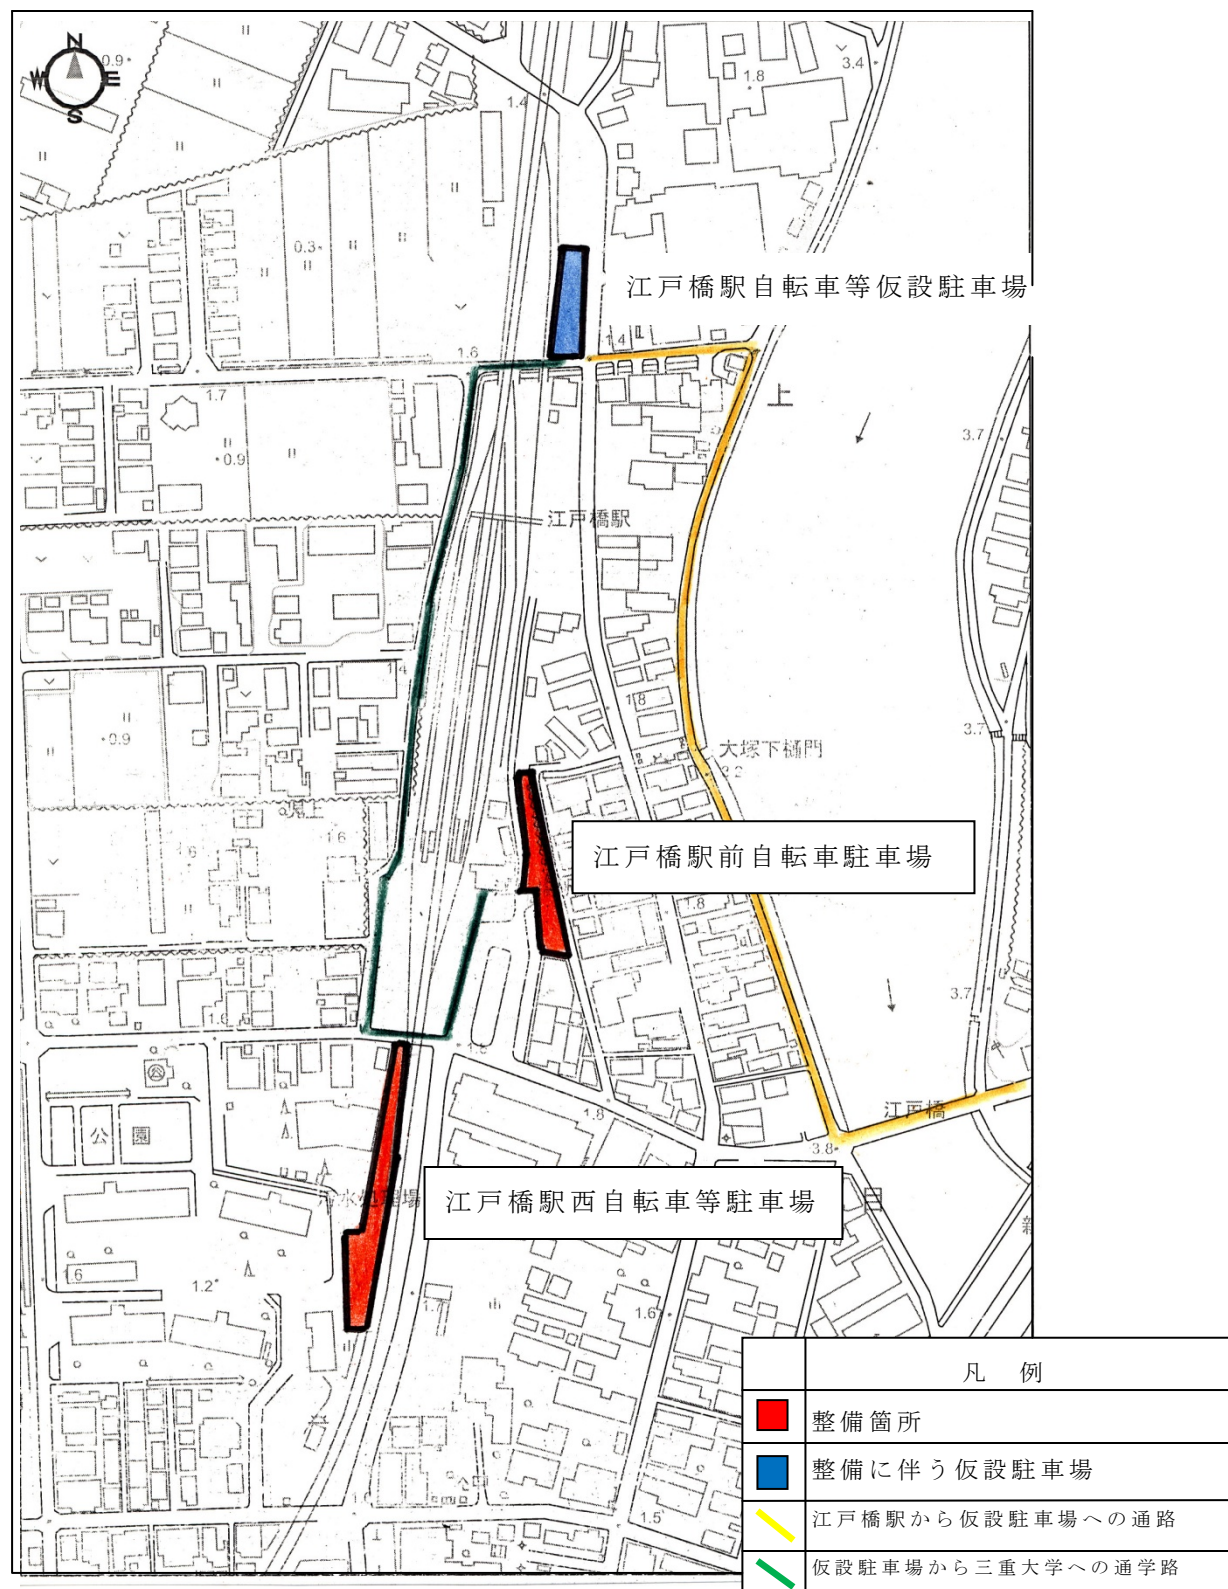

お知らせ

- ・江戸橋駅周辺自転車等駐車場工事期間中は下記の江戸橋駅自転車等仮設駐車場を利用してください。
- ・江戸橋駅から仮設駐車場へは**緑のルート**をお通りください。
- ・仮設駐車場から三重大学方面へは**黄色のルート**をお通りください。
- ・江戸橋駅南側の踏切は小学校の通学路になっていますので、児童に十分注意して横断してください。

津市役所市民交流課
(財)自転車駐車場整備センター