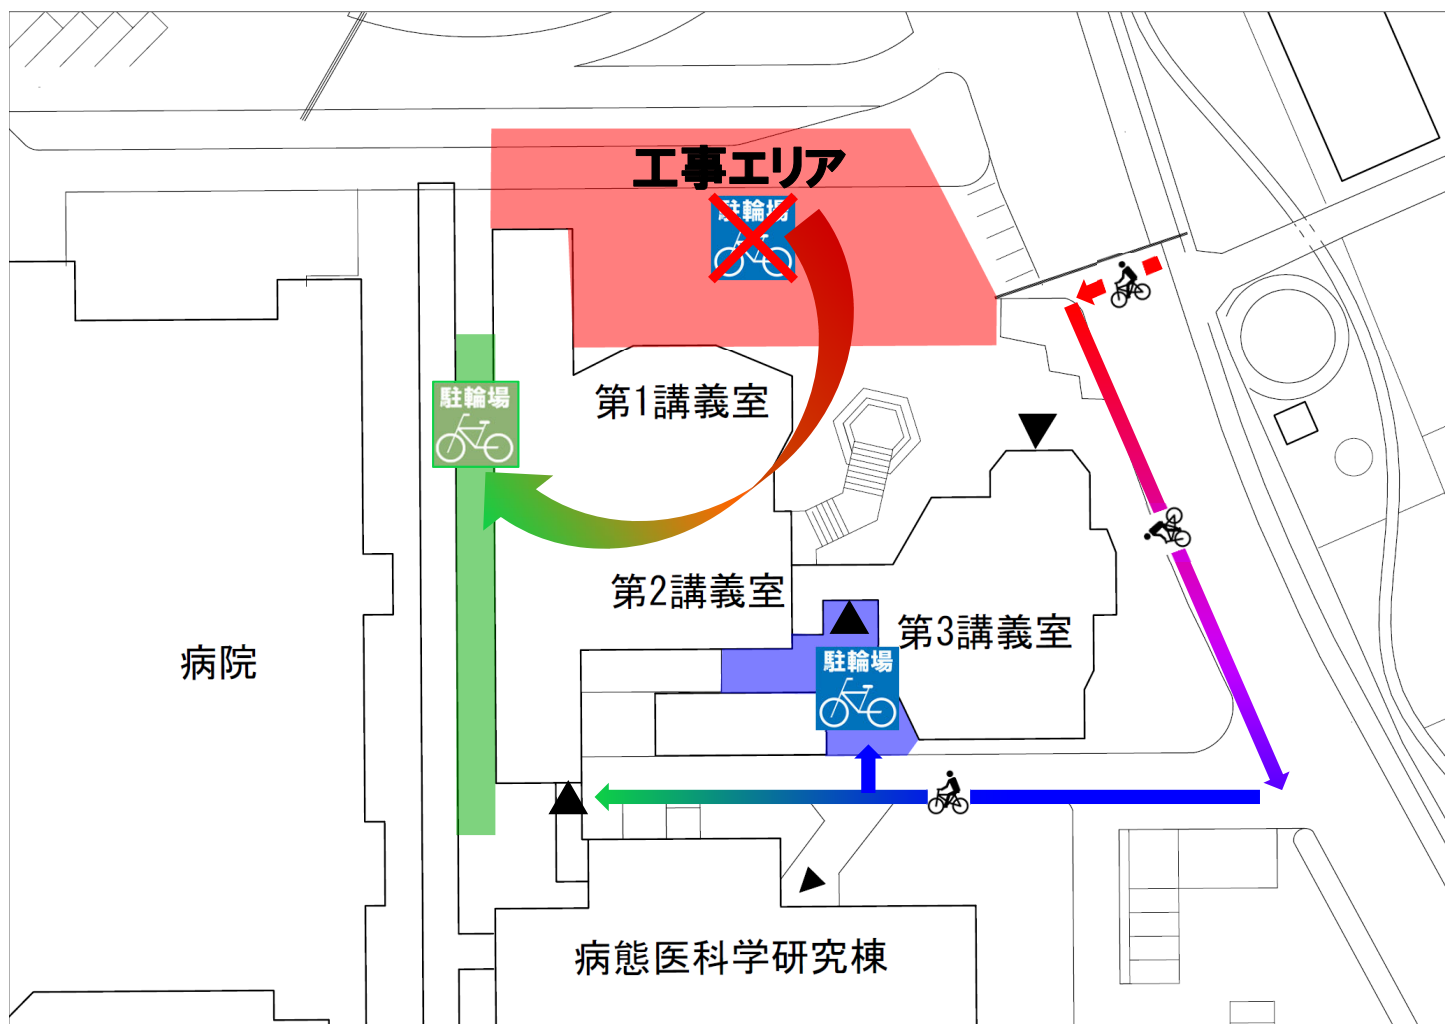

令和6年1月9日～

自転車移動しました

工事エリア内に駐輪されている自転車等については、
仮設駐輪場2に移動しました。

仮設駐輪場 1 → 第3講義室への出入口が近いです。

仮設駐輪場 2 → 第1、第2講義室に近いです。