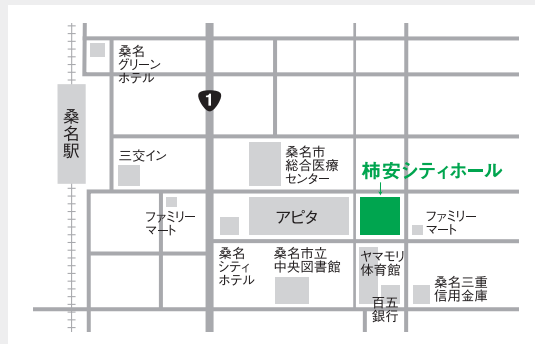

### メールでのお申込み

右記QRコードを読み込んでいただくか、  
下記アドレス宛にメールをお送りください。メール件名に  
「シンポジウム参加申込」と記入し、本文に「お名前(ふりがな)」「  
ご所属」「電話番号」「メールアドレス」を記入ください。

✉ tenkaisympo@rcdc.mie-u.ac.jp

お申込み締め切り

2023年9月11日(月)

### 会場・アクセス

#### 柿安シティホール [小ホール]

〒511-0068 三重県桑名市中央町3丁目20

●JR・近鉄桑名駅から徒歩約15分

●三岐鉄道西桑名駅から徒歩約14分

●東名阪自動車道桑名ICから約15分

●伊勢湾岸自動車道湾岸桑名ICから約15分

※駐車場には限りがございます。公共交通機関をご利用ください。

お問い合わせ