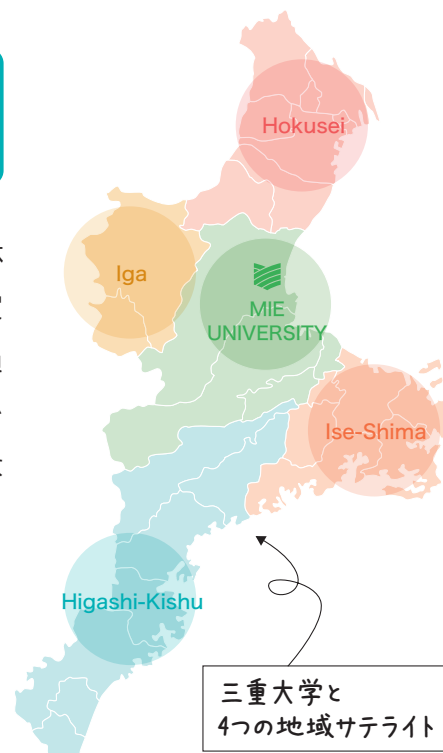

東紀州のこと  
もっとくわしく  
なりたいたい!!

三重大学 東紀州サテライト  
WEBセミナー 2020

特設サイトは  
こちらから!!

東紀州サテライトについて学ぼう!

東紀州サテライトは開設から5年目を迎えました。これまでの取り組みや成果を広く情報発信することを目的としたサイト「三重大学 東紀州サテライト WEBセミナー2020」をオープンいたします! 特設サイトでは東紀州サテライトでの活動動画や三重大学の講義動画をご覧いただけます。東紀州はもちろん三重県を担う多くの方に、三重大学の研究活動や教員を知ってもらうことで、興味や関心を深めてもらえるとうれしく思います!

## 三重大学地域拠点サテライトって?

三重大学は三重県内全域を教育研究フィールドと位置付け、地元企業や自治体と大学をつなぐハブ機能として、4つの地域サテライト(北勢サテライト、伊賀サテライト、伊勢志摩サテライト、東紀州サテライト)を展開しています。教員や学生によるフィールドワーク等の実践的な教育研究活動のほか、企業や自治体との共同研究・共同プロジェクトを通じて地域の課題解決等に取り組むなど、地域創生や地域の人材育成にも貢献しています。

三重大学と  
4つの地域サテライト

## 東紀州サテライトって何をしてるの?