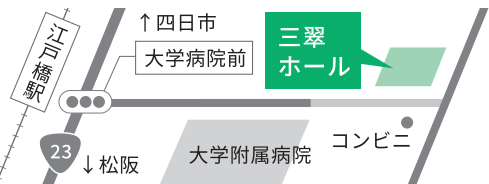

15:40-16:00

限定グッズを手に入れよう!
おたのしみ大抽選会

三重大学オリジナルグッズやQuizKnockのサインなど、ここでしか手に入らない限定グッズが当たる!!最後のおたのしみ企画です。

その他
イベント

- レディオキューブパンまつり
- キッチンカーなど

入場無料・予約不要(大ホール定員(約1,500名)に達した場合、入場制限を行うことがあります。)

アクセス

津駅からバス約10分/江戸橋駅から徒歩約15分
※詳しいアクセスはWebをご覧ください