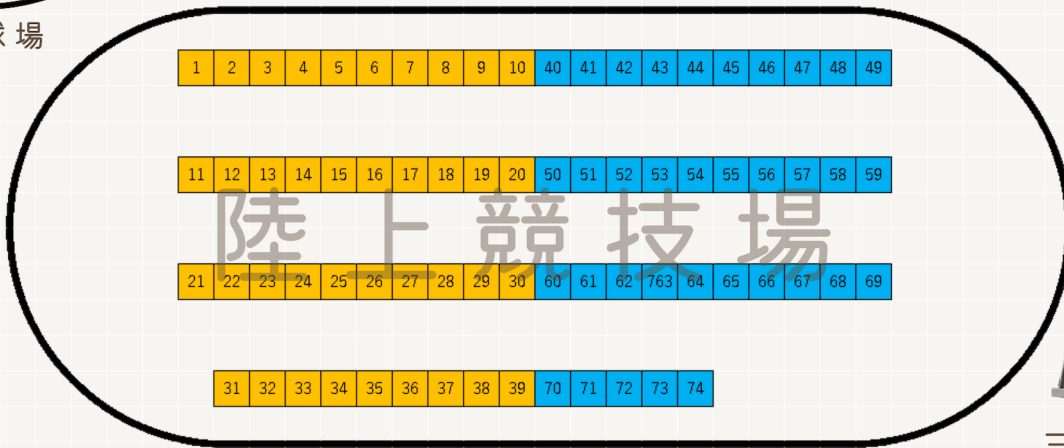

クラブ・サークル勧誘イベント

(全学自治会主催)

4月4日入学式終了後

三翠ホール横の陸上競技場にて開催中

新入生の皆さんご入学おめでとうございます！

三重大にはたくさんのクラブ・サークルがあります！

興味があるクラブ・サークルにぜひ足を運んでみてください！

また4月13日(土)の10時から三翠ホールにてレセプションというクラブ・サークルを詳しく知ることのできるイベントがあります！お待ちしております！

各クラブ・サークルの配置MAP

野球場

サッカー
ラグビー場

テニスコート

オブジェ

三翠ホール

1	CHASE
2	全学ラグビー部
3	端艇部(カッター部)
4	全学サッカー部
5	全学剣道部
6	全学弓道部
7	三重大ダンス部
8	WILL(テニス)
9	ITFテコンドーサークル
10	全学ソフトテニス部
11	卓球サークル
12	三重大ヨット部
13	極津(よさこい)
14	自動車部
15	医学部ラグビー部
16	自転車競技部
17	少林寺拳法部
18	医学部スキー部
19	天狗う(よさこいサークル)
20	全学女子バスケットボール部