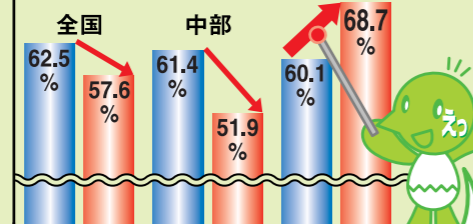

2010 三重大学

NEW

防災人 うま 2010.4.17 開塾

美しく国おこし・三重さきもり塾

三重県地域で発生する自然災害に備え、地域の防災・減災活動を率先して担うことのできる人材の養成を第一の目的としてスタートしました。

入門コース 修了

美しく三重のさきもり補として認定

三重県で貢献

特別課程 修了

美しく三重のさきもりとして認定

振興調整費

キャリア教育と就職支援

学生の就職内定状況は、1996年の就職氷河期を下回るなか、三重大学では21年度内定率は95.8% (2010.3.末) でした。

就職内定率状況

全力で就職支援を行っています。

22年度文部科学省の「大学生の就業力育成支援事業」に採択されました。

卒業後、スムーズな社会移行ができるよう取り組んでいきます。 詳しくは、P10参照

研究

心筋梗塞をおこす遺伝子を発見

日本人の心筋梗塞の発症リスクを高めると予想される特徴的な遺伝子の配列、BTN2A1、ILF3を世界で初めて発見しました。

DNAの4つの塩基、A(アデニン)、G(グアニン)、C(シトシン)、T(チミン)が約30億並んでいるヒトゲノムについて、配列(並び方)の個人差に着目。

- A アデニン
- G グアニン
- C シトシン
- T チミン

C A T A G C T C A

BTN2A1では、CがTに置き換わっていると心筋梗塞の発症率が1.5倍に高まっています

C A T A G T T C A

大学ブランド商品

5.6	CBCラジオ「朝からPON」大学近く23号線の舗道整備
5.24	三重テレビ「とってワグドキ」〈医〉登 勉 医学系研究科長
5.31	三重テレビ「とってワグドキ」鈴木宏治 理事
6.11	三重テレビ「四者対談」御手洗康 放送大学学園理事長、寺脇 研 京都造形大学教授、野呂昭彦 三重県知事、内田淳正 学長
7.10	NHKスペシャル「サッカー日本代表チームはこうして勝った」〈教〉杉田正明 准教授 ★
7.12	FM三重「EVENING COASTER」〈教〉杉田正明 准教授
7.26	NHK総合「視点・論点」W杯・南アからブラジル 〈教〉杉田正明 准教授
8.4	FM三重「Campus CUBE」〈教〉杉田正明 准教授
8.8	テレビ朝日「サンデーフロントライン」日本海クロマクロを守れ 〈生〉勝川俊雄 准教授
8.26	NHK総合「新感覚ゲーム クエスト」歌唱力上達「YUBAメソッド」を紹介 〈教〉弓場 徹 教授
8.30	NHK総合「ドキュメント20min 女たちの祈り☆」
8.30	日本テレビ「ズームインSUPER」〈教〉杉田正明 准教授
9.16	NHK総合「クローズアップ現代」異常気象はなぜ起きた～「スーパー猛暑」の謎に迫る～ 〈生〉立花義裕 教授
9.21	NHK総合「視点・論点」「妊娠中の化学物質と子どもの発達」〈医〉成田正明 教授
9.25	テレビ関西「特番 オサカナと食卓の科学」〈生〉勝川俊雄 准教授 ★
10.13	NHK総合「ほっとイブニングみえ」環境ISO学生委員会
10.14	NHK BS2「ドゥ!エアロビク」教職員、学生参加 ★
10.16	テレビ朝日「S THE STORIES A ALTITUDE 勝利の秘密」日本代表に勝利をもたらした秘密の訓練!高地トレーニングってどんな事をするの? 〈教〉杉田正明 准教授
11.6	テレビ愛知「遊びに行こう!」雨上がり決死隊の堂原 徹 レポーターインタビュー 内田淳正 学長、〈生〉久松 真 教授 ★
11.7	TBS「夢の扉～NEXT DOOR～」 〈生〉松岡正光 教授 ★
12.25	TBSラジオ「麻木久仁子ニッポン政策研究所」〈生〉勝川俊雄 准教授
1.1	『日本の漁業に未来はあるのか?』前編・後編

大学間協定

2010.5.21

2010.7.23

2010.5.31

2010.9.13

2010.10.4

2010.10.15

2010.11.4