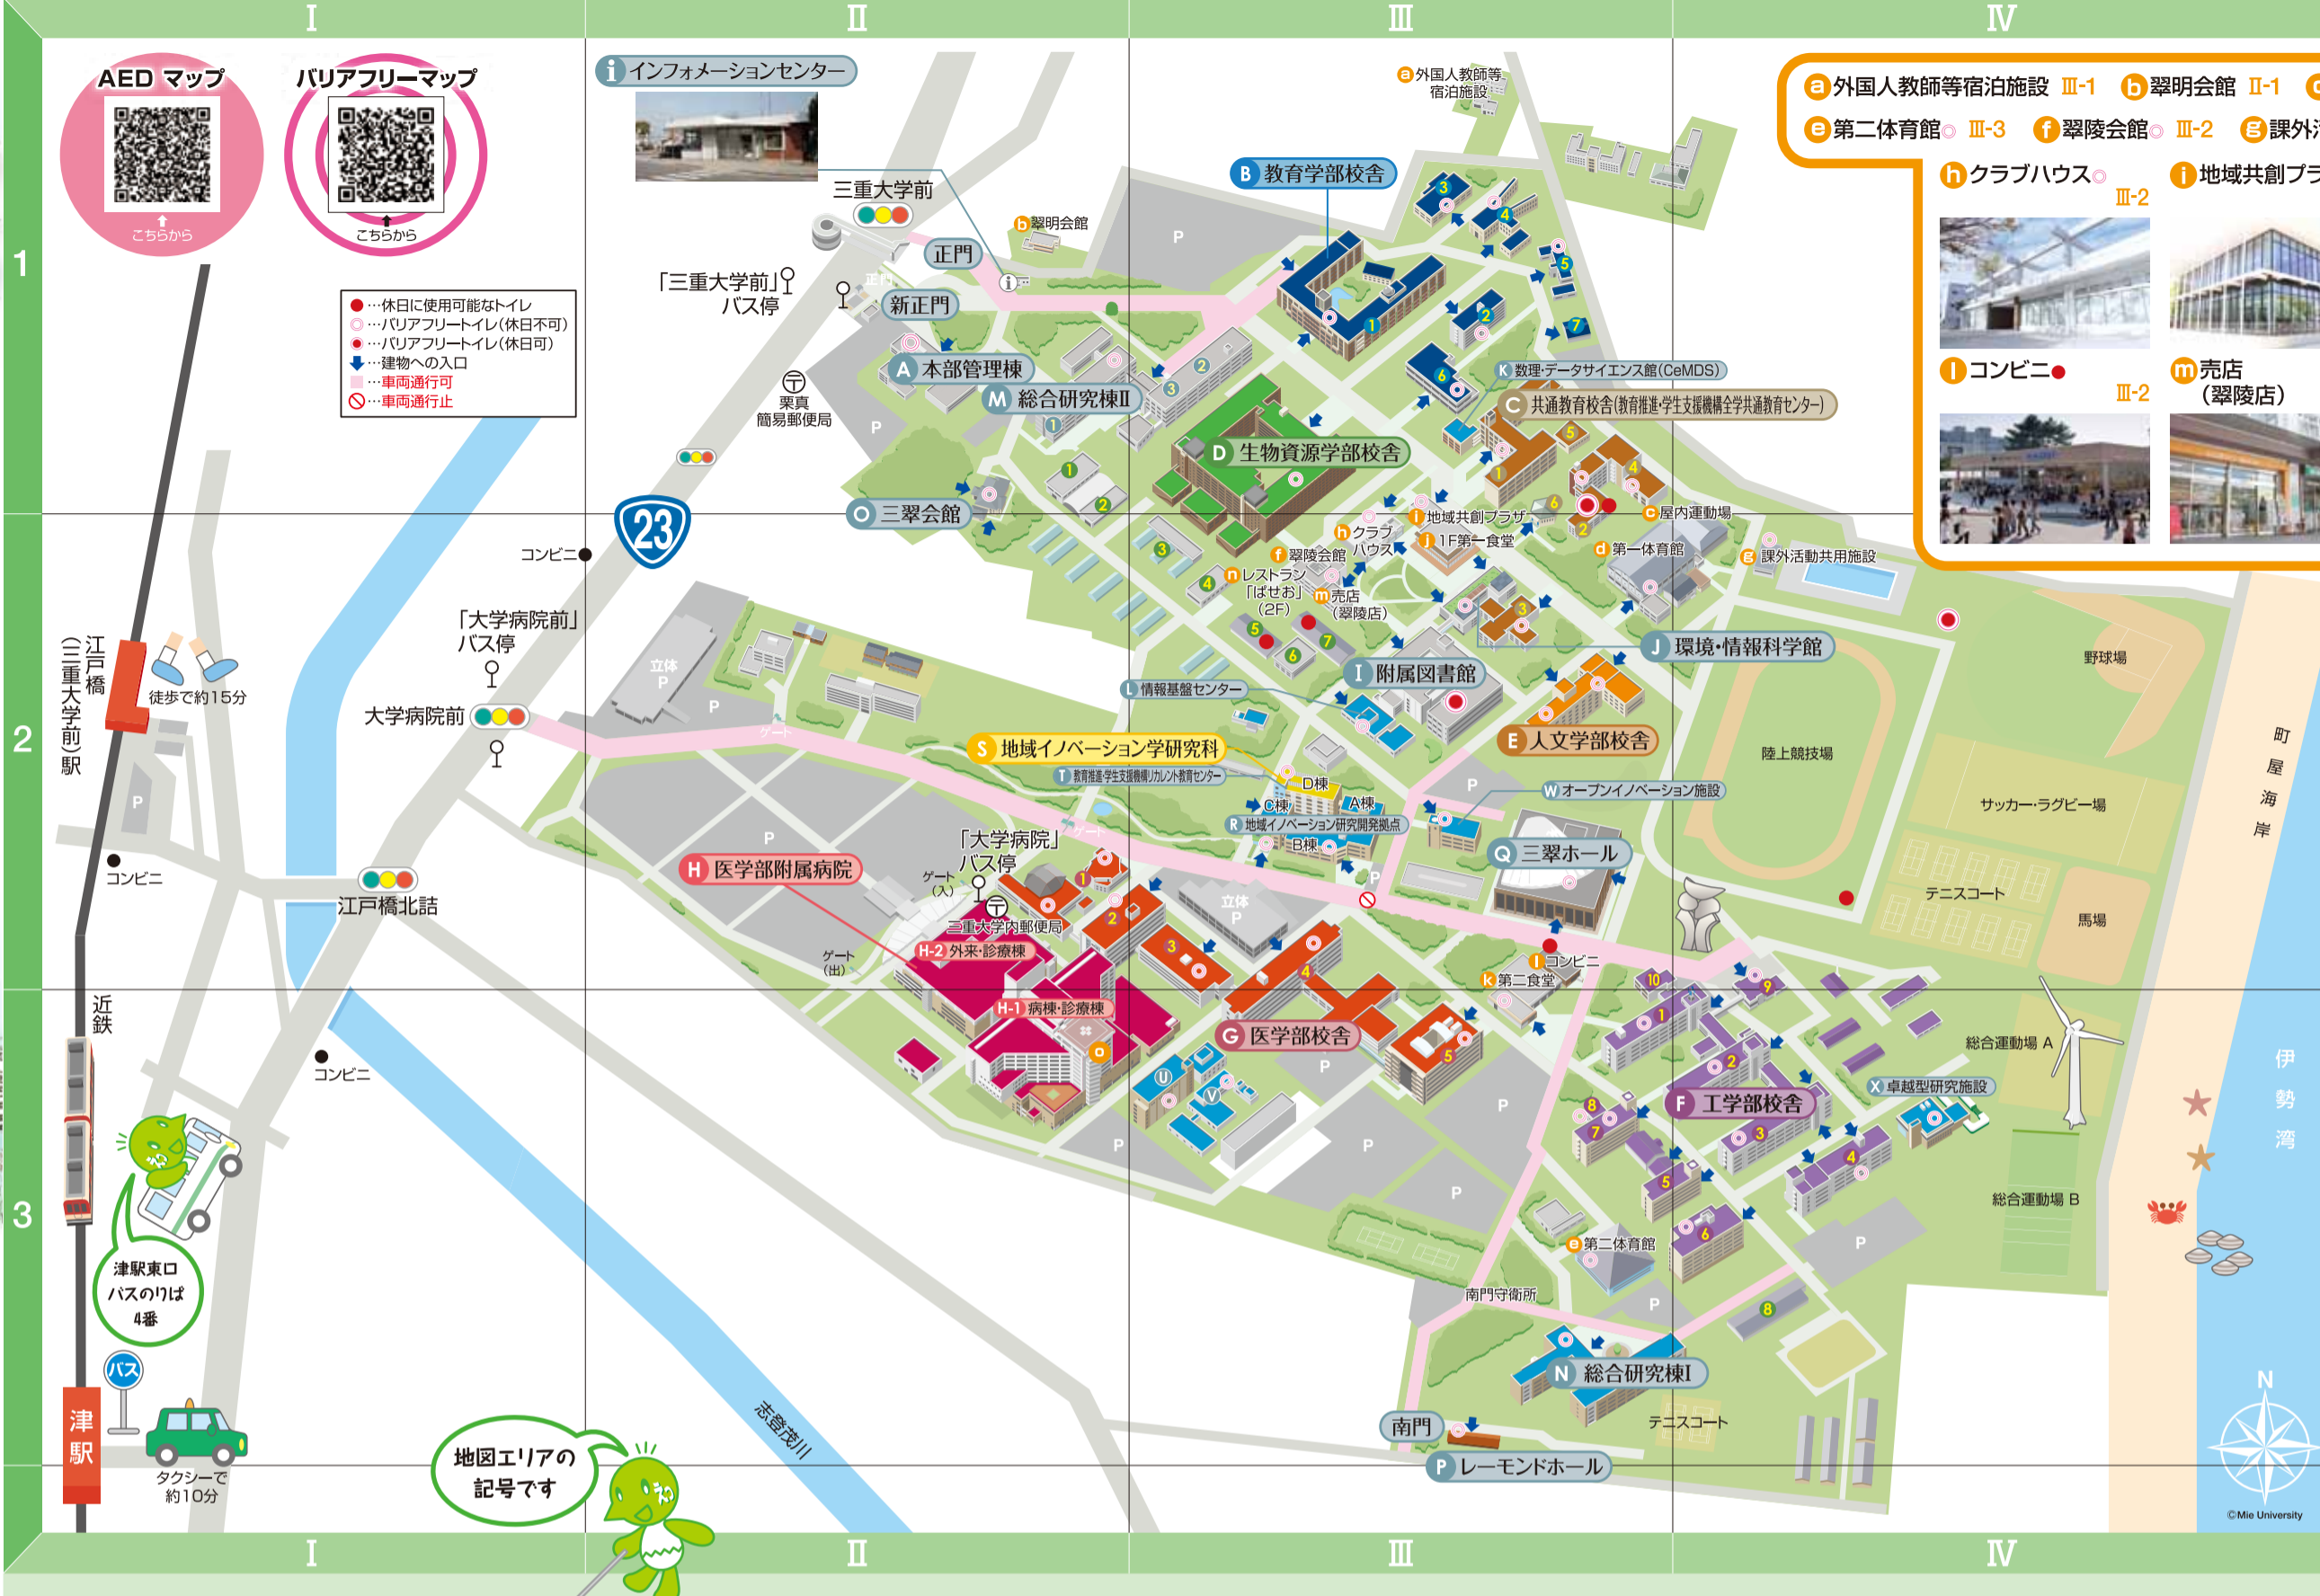

MIE UNIVERSITY CAMPUS MAP 2024

三重大学キャンパスマップ
— (日本語版) —

本学への交通案内

- 近鉄電車「急行」で
 - 名古屋から 近鉄名古屋駅 徒歩 約60分
 - 京都・大阪から 伊勢中川駅 徒歩 約15分
- 近鉄電車「特急」で
 - 名古屋から 近鉄名古屋駅 バス 約50分
 - 大阪から 大阪難波駅 徒歩 約90分
 - 京都から 京都駅 タクシー 約110分

国立大学法人三重大学
企画総務部総務チーム広報室
〒514-8507 津市栗真町屋町1577

外国人教師等宿泊施設 III-1 **翠明会館** II-1 **屋内運動場** III-2・IV-2 **第一体育館** III-2・IV-2

第二体育館 III-3 **翠陵会館** III-2 **課外活動共用施設** IV-2

クラブハウス III-2 **地域共創プラザ** III-2 **地域共創プラザ (1F第一食堂)** III-2 **第二食堂** III-2

コンビニ III-2 **売店 (翠陵店)** III-2 **レストラン「ばせお」(2F)** III-2 **レストラン「四時折々(しきおわり)」** II-3

A 本部管理棟 II-1

B 教育学部校舎 III-1

C 共通教育校舎 (教育推進・学生支援機構全学共通教育センター) III-1~2

D 生物資源学部校舎 III-1~2

E 人文学部校舎 III-2

F 工学部校舎 III-3・IV-3

G 医学部校舎 II-2・III-2~3

H 医学部附属病院 II-2~3

I 附属図書館 III-2

J 環境・情報科学館 III-2

K 数理データサイエンス館 (CeMDS) II-1

L 情報基盤センター III-2

M 総合研究棟II II-1

N 総合研究棟I III-3

O 三翠会館 II-1