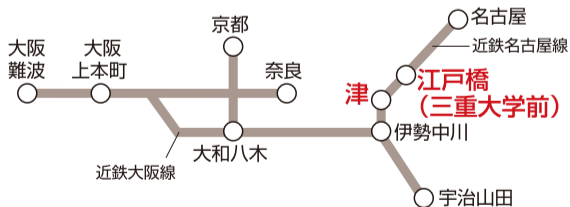

MIE UNIVERSITY CAMPUS MAP 2024

三重大学キャンパスマップ
— (日本語版) —

本学への交通案内

- 近鉄電車「急行」で
 - 名古屋から 近鉄名古屋駅 徒歩 約60分
 - 京都・大阪から 伊勢中川駅 徒歩 約15分
- 近鉄電車「特急」で
 - 名古屋から 近鉄名古屋駅 バス 約50分
 - 大阪から 大阪難波駅 徒歩 約90分
 - 京都から 京都駅 タクシー 約110分