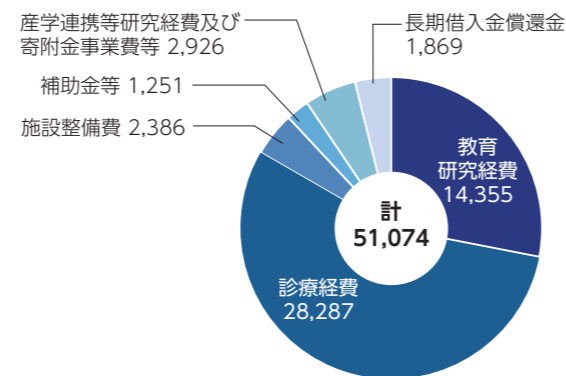

令和5年度予算

収入 (単位: 百万円)

支出 (単位: 百万円)

令和4年度科学研究費助成事業及び民間等との共同研究等受入れ状況

民間企業との共同研究等

(単位: 千円) (千円未満切り捨て)

区分	件数	金額
民間等との共同研究	272	404,127
受託研究	149	978,466
奨学寄附金	1,096	768,531
合計	1,517	2,151,124

科学研究費助成事業

(単位: 千円) (千円未満四捨五入)

厚生保健施設等

厚生保健施設

令和5年4月1日現在

名称	建物延面積(m ²)	備考
保健管理センター	549	
地域共創プラザ	1,389	収容定員 615人
第二食堂	1,012	// 296人
翠陵会館	1,762	// (食堂) 75人

体育施設及び課外活動施設

令和5年4月1日現在

名称	面積等(m ²)	名称	面積等(m ²)
第一体育館	フロア等	弓道場(6人立)	396
	柔道場	第二弓道場(8人立)	360
	剣道場	馬場及び厩舎	5,030
第二体育館	フロア等	総合運動場A	4,603
	柔道場	総合運動場B	3,849
	空手道場	ボート艇庫	223
屋内運動場	733	課外活動用車庫	100
陸上競技場(400mトラック)	23,001	課外活動共用施設	480
野球場	1面	学内合宿所	198
サッカー・ラグビー場	1面	文化系サークル共用施設	352
テニスコート	10面	体育系サークル共用施設	174
第一体育練習場	154	課外活動用シャワー室	19
第二体育練習場	153	総合運動場管理室	120
プール(50m)	2,328	永井記念トレーニングルーム	106