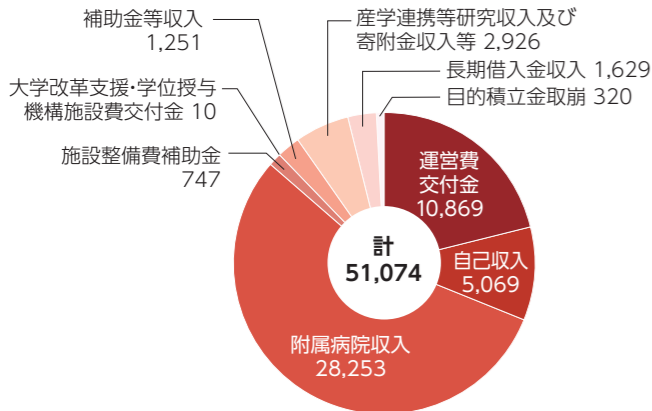

令和5年度予算

収入 (単位: 百万円)

支出 (単位: 百万円)

令和4年度科学研究費助成事業及び民間等との共同研究等受入れ状況

民間企業との共同研究等

(単位: 千円) (千円未満切り捨て)

区分	件数	金額
民間等との共同研究	272	404,127
受託研究	149	978,466
奨学寄附金	1,096	768,531
合計	1,517	2,151,124

科学研究費助成事業

(単位: 千円) (千円未満四捨五入)

厚生保健施設等

厚生保健施設

令和5年4月1日現在

名称	建物延面積(m ²)	備考
保健管理センター	549	
地域共創プラザ	1,389	収容定員 615人
第二食堂	1,012	// 296人
翠陵会館	1,762	// (食堂) 75人

体育施設及び課外活動施設

令和5年4月1日現在

名称	面積等(m ²)	名称	面積等(m ²)
第一体育館	フロア等	弓道場(6人立)	396
	柔道場	第二弓道場(8人立)	360
	剣道場	馬場及び厩舎	5,030
第二体育館	フロア等	総合運動場A	4,603
	柔道場	総合運動場B	3,849
	空手道場	ボート艇庫	223
屋内運動場	733	課外活動用車庫	100
陸上競技場(400mトラック)	23,001	課外活動共用施設	480
野球場	1面	学内合宿所	198
サッカー・ラグビー場	1面	文化系サークル共用施設	352
テニスコート	10面	体育系サークル共用施設	174
第一体育練習場	154	課外活動用シャワー室	19
第二体育練習場	153	総合運動場管理室	120
プール(50m)	2,328	永井記念トレーニングルーム	106