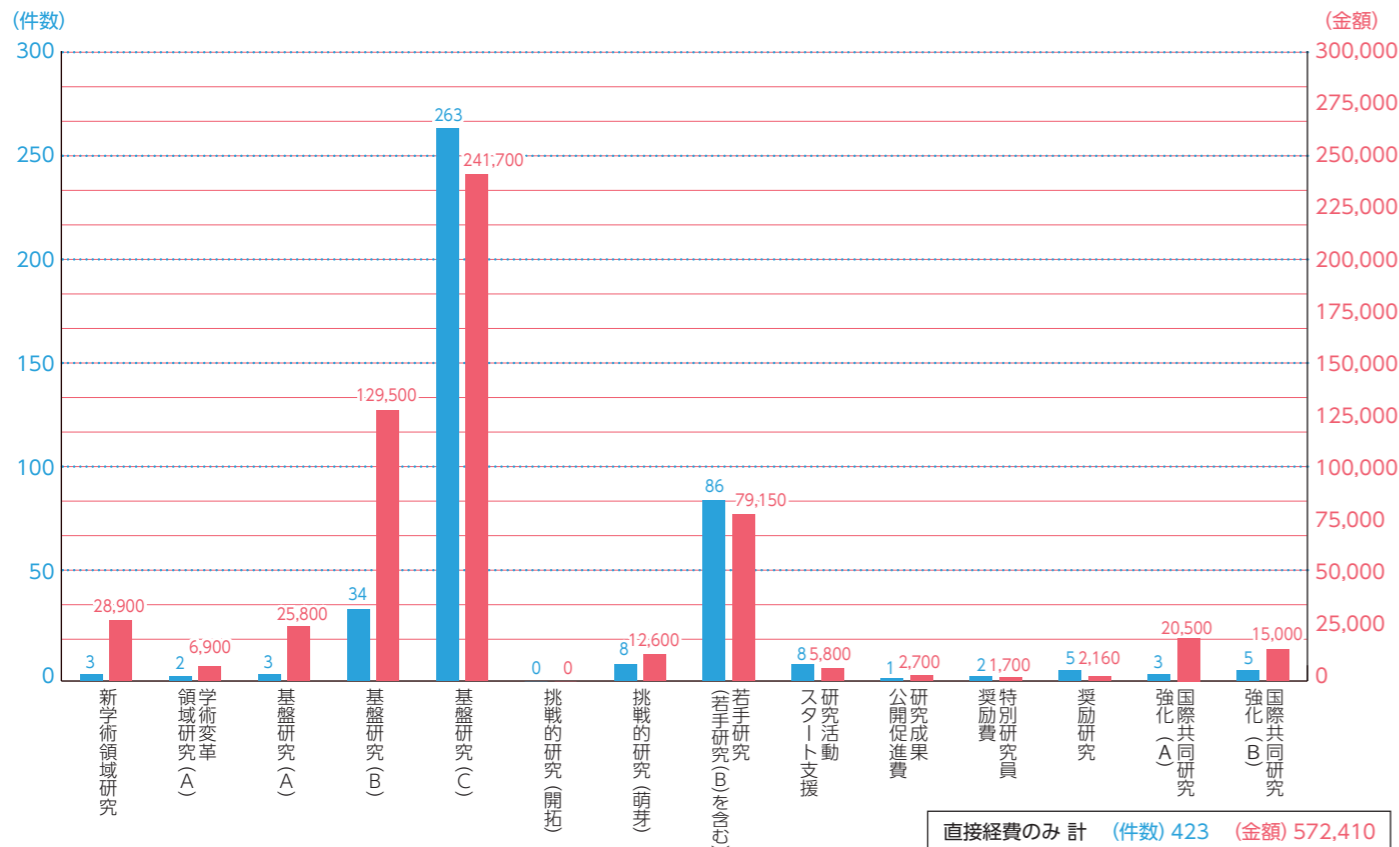

令和5年度予算

収入 (単位: 百万円)

支出 (単位: 百万円)

令和4年度科学研究費助成事業及び民間等との共同研究等受入れ状況

民間企業との共同研究等

(単位: 千円) (千円未満切り捨て)

区分	件数	金額
民間等との共同研究	272	404,127
受託研究	149	978,466
奨学寄附金	1,096	768,531
合計	1,517	2,151,124

科学研究費助成事業

(単位: 千円) (千円未満四捨五入)

厚生保健施設等

厚生保健施設

令和5年4月1日現在

名称	建物延面積(m ²)	備考
保健管理センター	549	
地域共創プラザ	1,389	収容定員 615人
第二食堂	1,012	// 296人
翠陵会館	1,762	// (食堂) 75人

体育施設及び課外活動施設

令和5年4月1日現在

名称	面積等(m ²)	名称	面積等(m ²)
第一体育館	フロア等	弓道場(6人立)	396
	柔道場	第二弓道場(8人立)	360
	剣道場	馬場及び厩舎	5,030
第二体育館	フロア等	総合運動場A	4,603
	柔道場	総合運動場B	3,849
	空手道場	ボート艇庫	223
屋内運動場	733	課外活動用車庫	100
陸上競技場(400mトラック)	23,001	課外活動共用施設	480
野球場	1面	学内合宿所	198
サッカー・ラグビー場	1面	文化系サークル共用施設	352
テニスコート	10面	体育系サークル共用施設	174
第一体育練習場	154	課外活動用シャワー室	19
第二体育練習場	153	総合運動場管理室	120
プール(50m)	2,328	永井記念トレーニングルーム	106

公開講座等（令和4年度）

公開講座等

開催部局等	講座等	件数	総参加者数
人文学部	人文学部公開講座2022「紫式部と源氏物語ー紫式部の人生を中心にー」他	36	16,804
教育学部	第58回定期観望会 他	6	1,032
医学部・附属病院	これだけは知っておきたい!南海トラフ大地震の津波の備え	2	432
工学部	第13回夏休みものづくり・体験セミナー 他	16	682
生物資源学部	第11回生物資源学部オープンラボ 他	14	415
地域イノベーション学研究科	第14回地域イノベーション学に関する国際ワークショップ 他	1	不明
その他	みえアカデミックセミナー2022 他	243	8,965
計		318	28,330