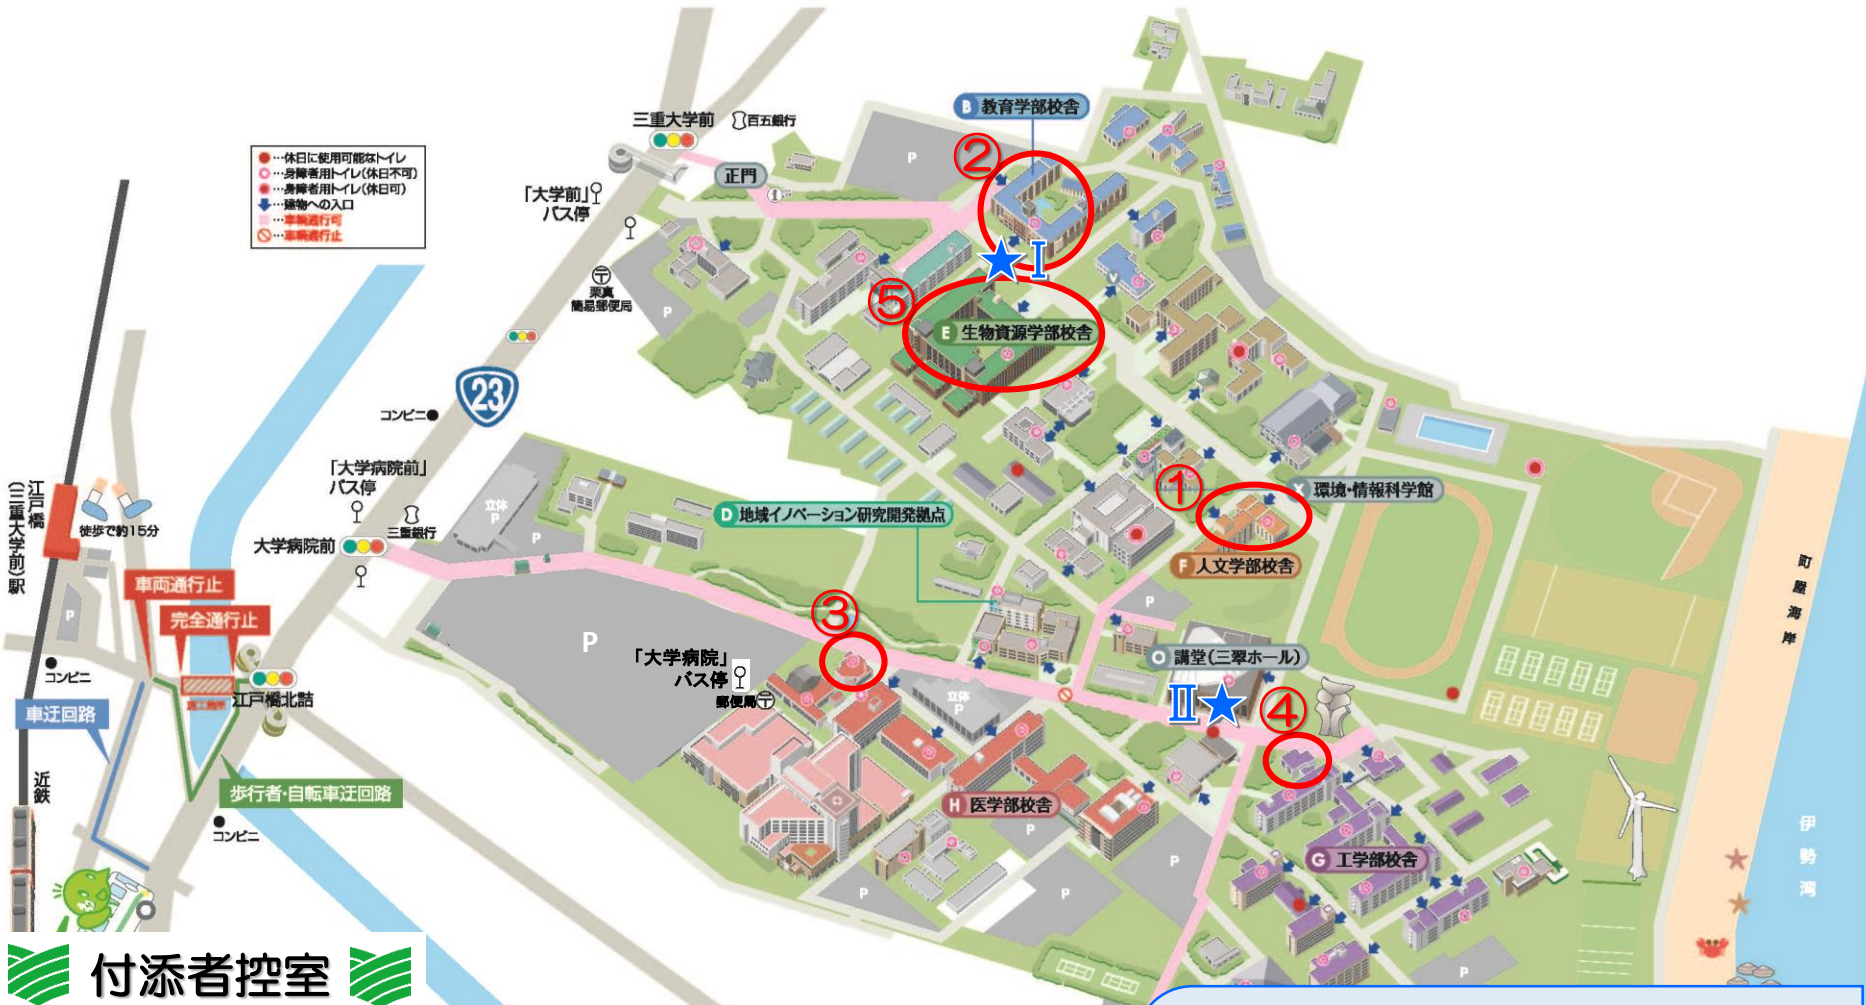

- …休日に使用可能なトイレ
- …身障者用トイレ(休日不可)
- …身障者用トイレ(休日可)
- …建物への入口
- …車輦通行可
- …車輦通行止

付添者控室

①人文社会科学研究科・人文学部	人文学部校舎1階 第1講義室・第2講義室
②教育学研究科・教育学部	教育学部専門校舎1号館4階 大会議室
③医学系研究科・医学部	医学部校舎総合医学教育棟（臨床講義棟） 臨床第3講義室
④工学研究科・工学部	工学部講義棟 大会議室・10番教室
⑤生物資源学研究科・生物資源学部	生物資源学部校舎2階 大講義室

学内にて、三重大学の農場生産物やオリジナルグッズを販売します！

- ★附属農場生産物販売特設会場
場 所 生物資源学部棟付近（★Ⅰ）
販売時間 10：30～12：00
- ★生協三重大学オリジナルグッズ販売特設会場
場 所 生物資源学部棟付近（★Ⅰ）、講堂付近（★Ⅱ）
販売時間 10：00～16：00