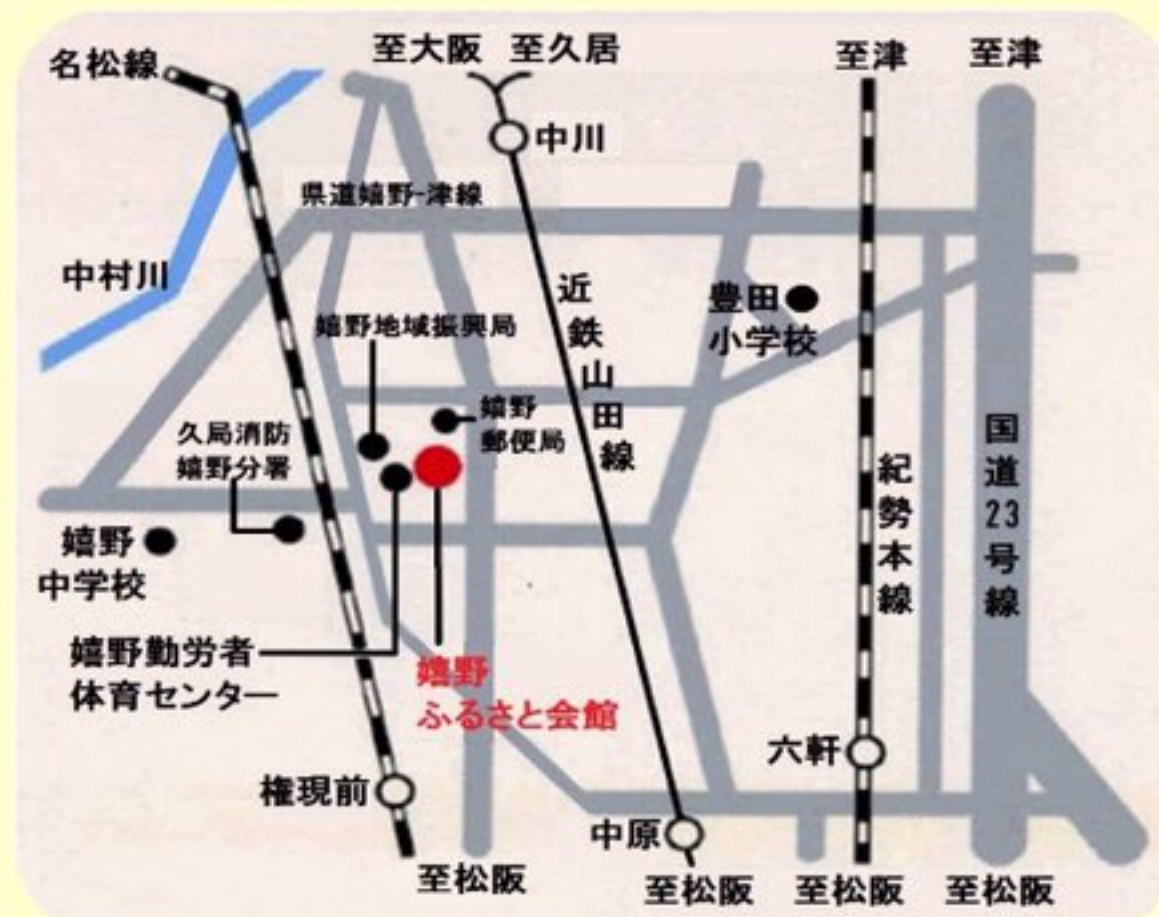

## 第23回翠旗仰ぎて

入場無料

2017年11月18日(土)

会場／松阪市嬉野ふるさと会館・大ホール

〔アクセス〕近鉄中川駅より徒歩18分

時間／開場13:00 開演13:30

出演／三重大学応援団

〔構成〕第一部 チアリーダー部ステージ、ブラスバンド部ステージ  
第二部 応援歌紹介、リーダー演舞、必勝パターンメドレー

「翠旗仰ぎて」とは、いつもは選手を応援する側の応援団が、主役になって演舞・演奏を披露するステージです。  
「リーダー部」「ブラスバンド部」「チアリーダー部」が三位一体となった迫力あるステージをお楽しみ下さい。