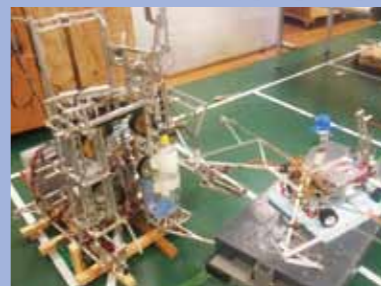

少しでも興味を持った方はぜひご連絡ください!

ロボコンクラブM³RC(エムキューブアールシー)

- 活動場所 総合研究棟 1階
- 【URL】 <http://asp1.cc.mie-u.ac.jp/~m3rc/pwp/>
- 【Twitter】 <https://twitter.com/microboconclub>

M³RCは毎年6~7月に開催されるNHK大学ロボコンに向けて日夜ロボットの製作を行っています。また、部の技術力向上のために部内大会や勉強会を開催しています。NHK大学ロボコンでは27年度はローム特別賞、28年度はトヨタ特別賞を頂きました。