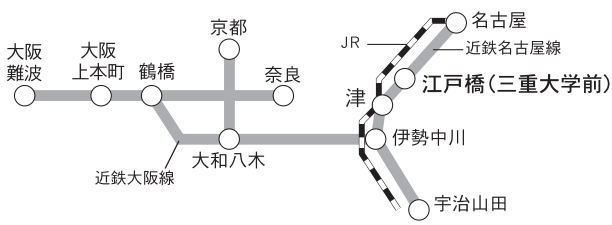

三重大学位置図 (三重県内)

- ① 三重大学
- ② 附属学校
- ③ 練習船基地
附属紀伊・黒潮生命地域
フィールドサイエンスセンター
- ④ 附带施設農場
- ⑤ 附带施設演習林
- ⑥ 附带施設水産実験所

◎大学周辺拡大図

●近鉄電車「急行」で		江戸橋駅	徒歩 約15分	三 重 大 学	
名古屋より	近鉄名古屋駅				約60分
京都・大阪より	伊勢中川駅	約15分			
●近鉄電車「特急」で		津	バス 約10分		
名古屋より	近鉄名古屋駅				約50分
大阪より	大阪難波駅				約90分
京都より	京都駅	約110分	タクシー 約10分		
●JR「快速みえ」で		駅		タクシー 約10分	
名古屋より	名古屋駅		約50分		

◎本学への交通案内

- ① 近鉄江戸橋駅（急行停車駅）下車 徒歩約15分
- ② JR東海、近鉄 津駅（特急・急行停車駅）下車
津駅前バスのりば（津駅東口）「4番のりば」からバスで約10分
三重交通バス「白塚駅」、「棕本」、「豊里ネオポリス」、「サイエンスシティ」、「三重病院」、「三行」、「高田高校前」、「千里駅」行きに乗車
「大学病院前」又は「三重大学前」で下車
- ③ 津駅からタクシーで約10分
- ④ 津I.Cから車で約20分、芸濃I.Cから車で約25分