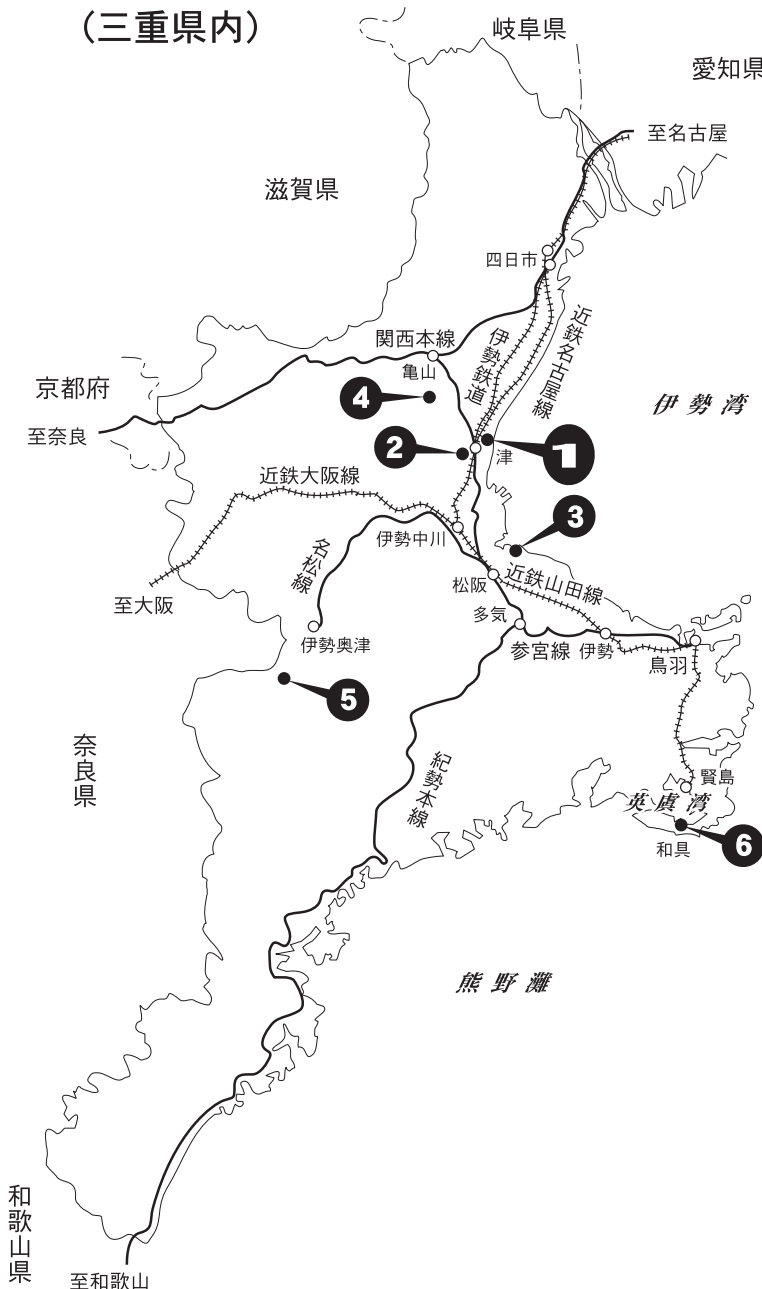

三重大学位置図 (三重県内)

- ① 三重大学
- ② 附属学校
- ③ 練習船基地
附属紀伊・黒潮生命地域
フィールドサイエンスセンター
- ④ 附带施設農場
- ⑤ 附带施設演習林
- ⑥ 附带施設水産実験所

◎大学周辺拡大図

●近鉄電車「急行」で		江戸橋駅	徒歩 約15分	三 重 大 学	
名古屋より	近鉄名古屋駅				約60分
京都・大阪より	伊勢中川駅	約15分			
●近鉄電車「特急」で		津	バス 約10分		
名古屋より	近鉄名古屋駅				約50分
大阪より	大阪難波駅				約90分
京都より	京都駅	約110分	タクシー 約10分		
●JR「快速みえ」で		駅		タクシー 約10分	
名古屋より	名古屋駅		約50分		

◎本学への交通案内

- ① 近鉄江戸橋駅（急行停車駅）下車 徒歩約15分
- ② JR東海、近鉄 津駅（特急・急行停車駅）下車
津駅前バスのりば（津駅東口）「4番のりば」からバスで約10分
三重交通バス「白塚駅」、「棕本」、「豊里ネオポリス」、「サイエンスシティ」、「三重病院」、「三行」、「高田高校前」、「千里駅」行きに乗車
「大学病院前」又は「三重大学前」で下車
- ③ 津駅からタクシーで約10分
- ④ 津I.Cから車で約20分、芸濃I.Cから車で約25分