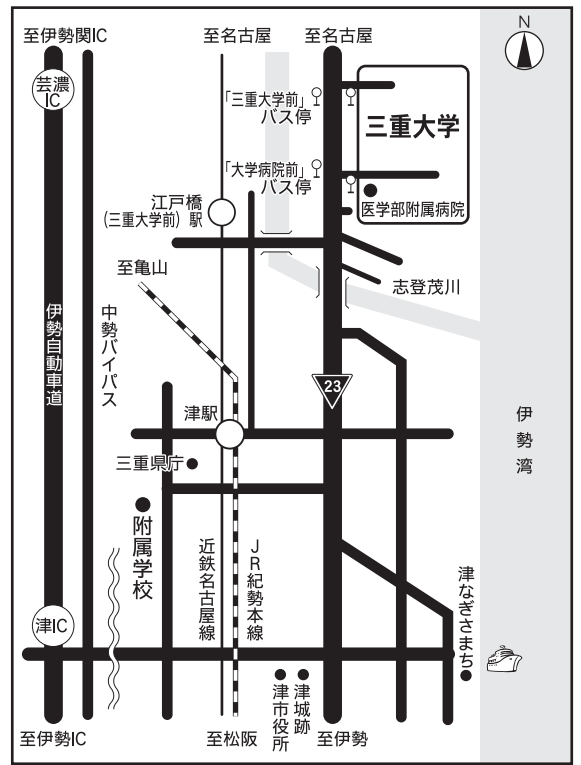

三重大学位置図 (三重県内)

- ① 三重大学
- ② 附属学校
- ③ 練習船基地
附属紀伊・黒潮生命地域
フィールドサイエンスセンター
- ④ 附带施設農場
- ⑤ 附带施設演習林
- ⑥ 附带施設水産実験所

◎大学周辺拡大図

●近鉄電車「急行」で		江戸橋駅	徒歩 約15分	三 重 大 学	
名古屋より	近鉄名古屋駅				約60分
京都・大阪より	伊勢中川駅	約15分			
●近鉄電車「特急」で		津	バス 約10分		
名古屋より	近鉄名古屋駅				約50分
大阪より	大阪難波駅				約90分
京都より	京都駅	約110分	タクシー 約10分		
●JR「快速みえ」で		駅		タクシー 約10分	
名古屋より	名古屋駅		約50分		

◎本学への交通案内

- ① 近鉄江戸橋駅（急行停車駅）下車 徒歩約15分
- ② JR東海、近鉄 津駅（特急・急行停車駅）下車
津駅前バスのりば（津駅東口）「4番のりば」からバスで約10分
三重交通バス「白塚駅」、「棕本」、「豊里ネオポリス」、「サイエンスシティ」、「三重病院」、「三行」、「高田高校前」、「千里駅」行きに乗車
「大学病院前」又は「三重大学前」で下車
- ③ 津駅からタクシーで約10分
- ④ 津I.Cから車で約20分、芸濃I.Cから車で約25分