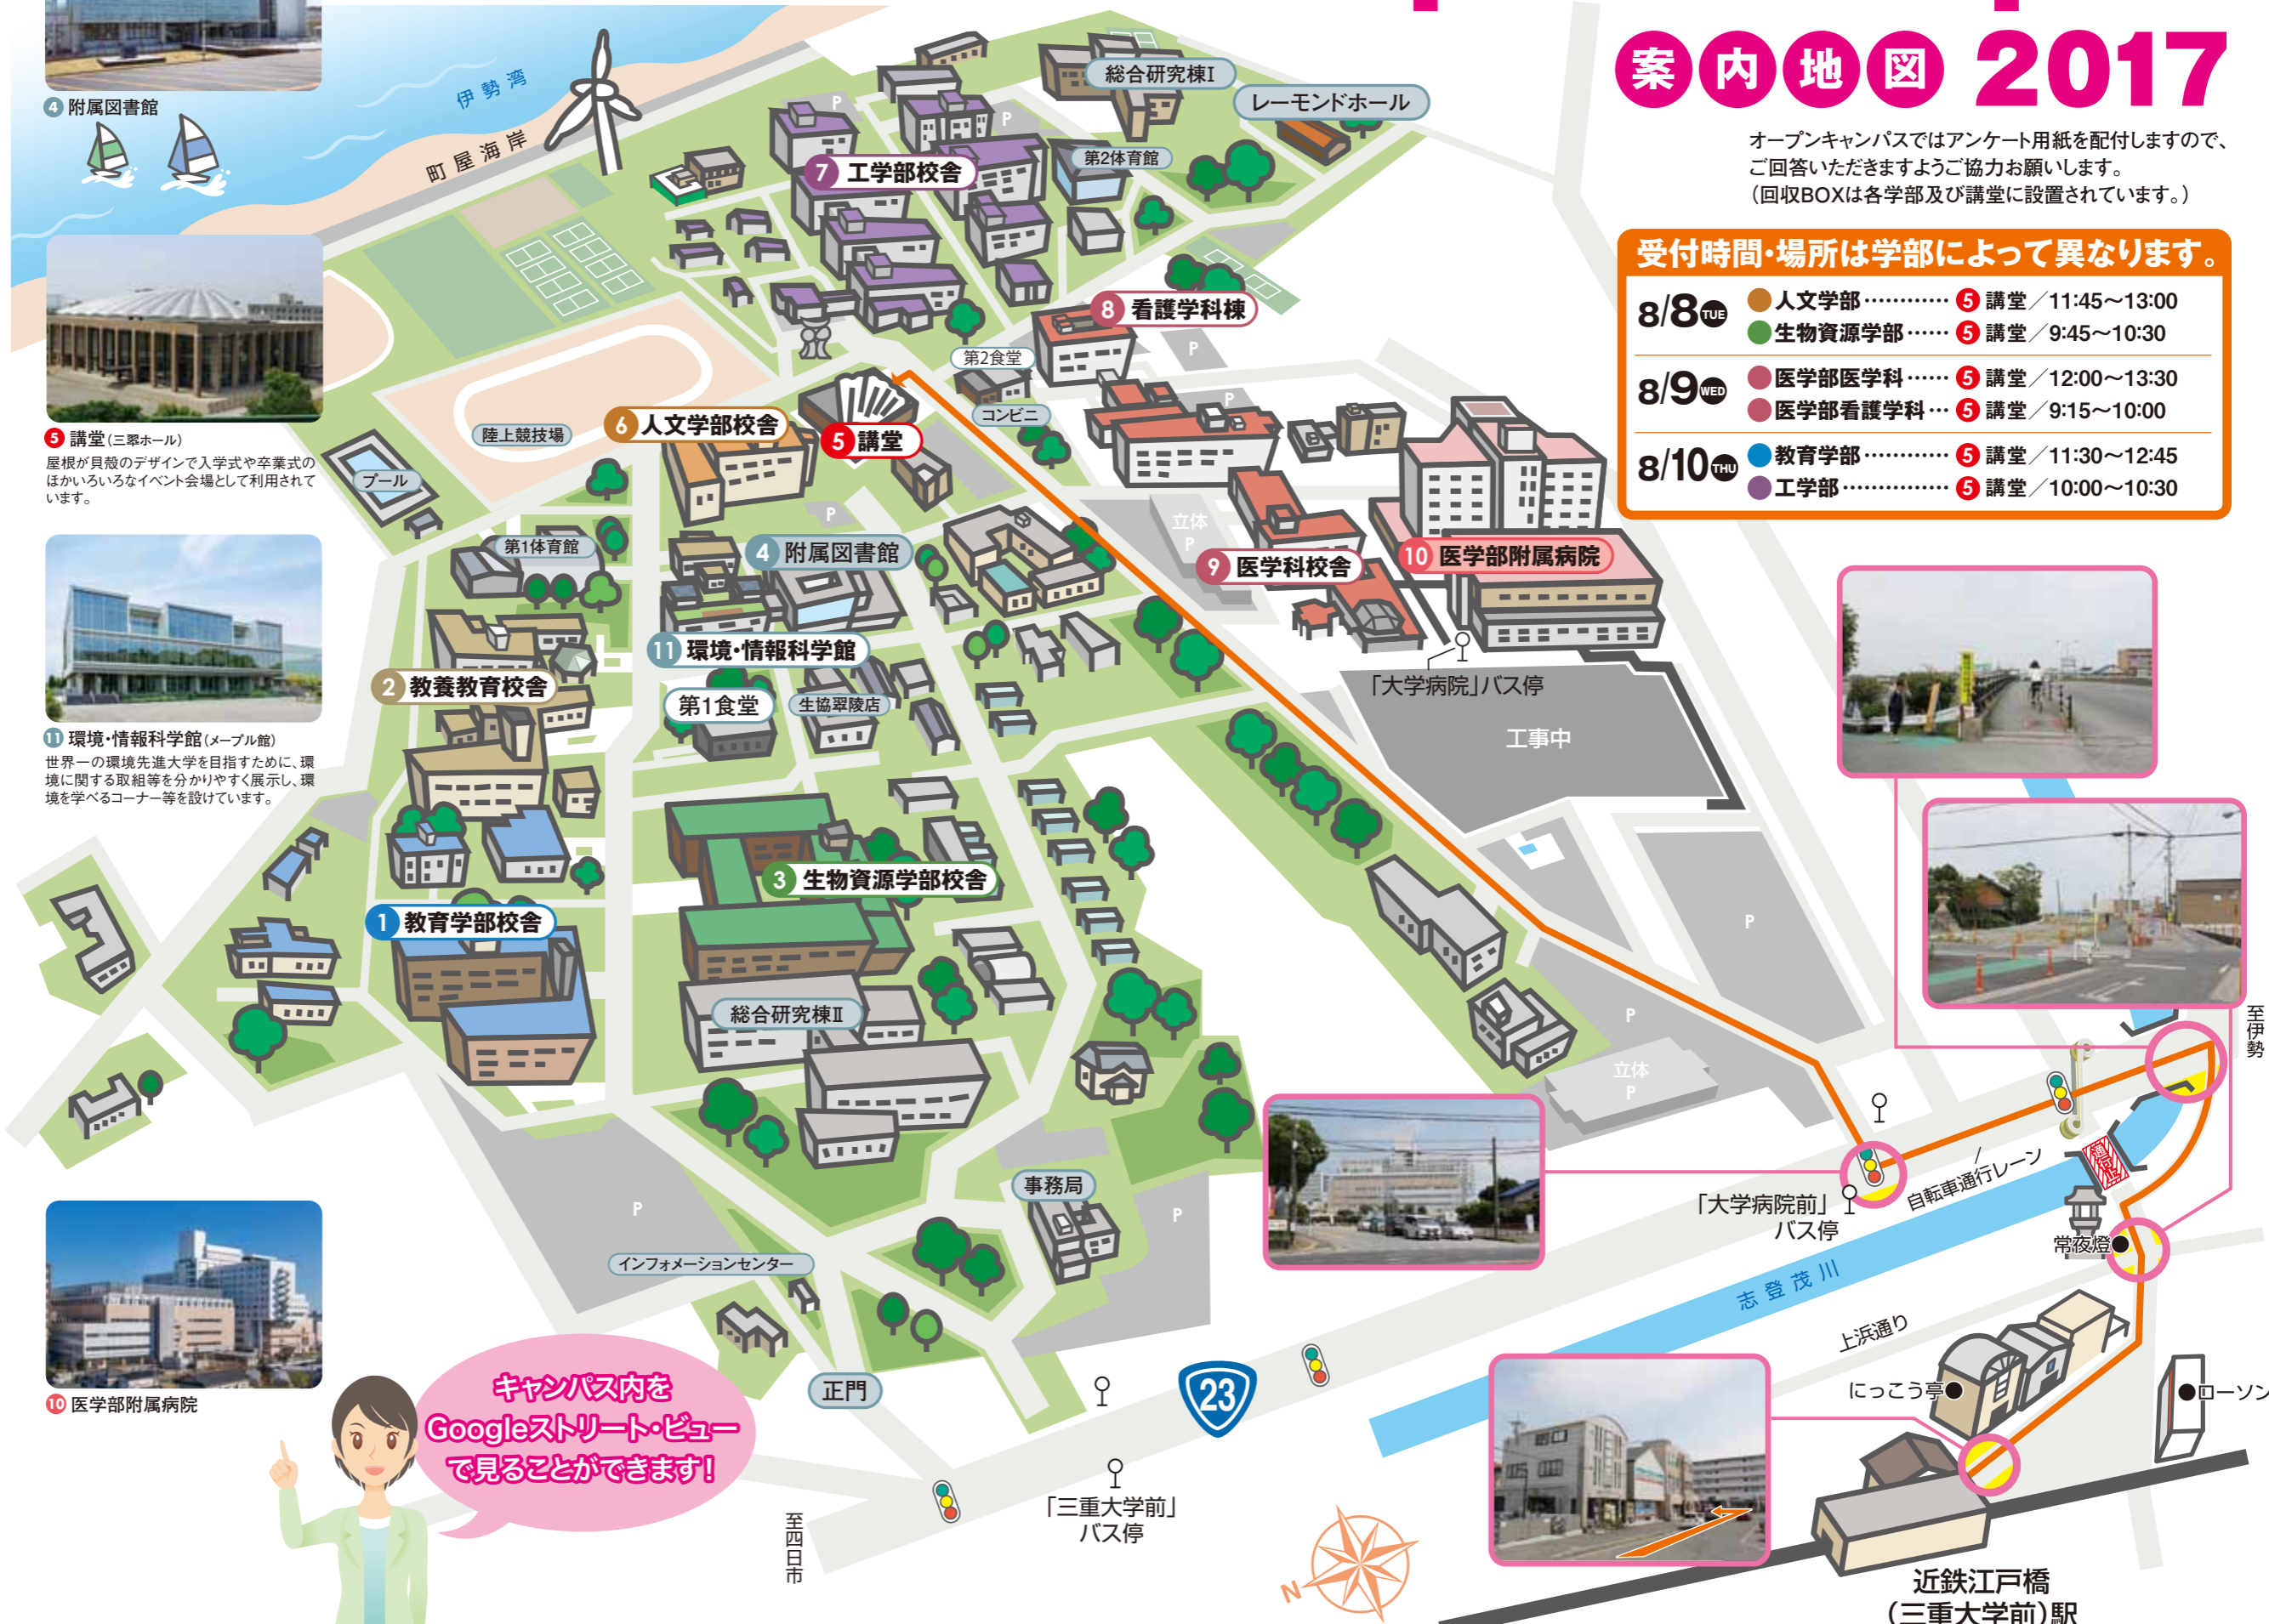

Open Campus

案内地図 2017

オープンキャンパスではアンケート用紙を配付しますので、ご回答いただきますようお願いいたします。
(回収BOXは各学部及び講堂に設置されています。)

受付時間・場所は学部によって異なります。

8/8 TUE	● 人文学部 …… 5 講堂 / 11:45~13:00
	● 生物資源学部 …… 5 講堂 / 9:45~10:30
8/9 WED	● 医学部医学科 …… 5 講堂 / 12:00~13:30
	● 医学部看護学科 …… 5 講堂 / 9:15~10:00
8/10 THU	● 教育学部 …… 5 講堂 / 11:30~12:45
	● 工学部 …… 5 講堂 / 10:00~10:30

1 教育学部校舎

2 教養教育校舎

3 生物資源学部校舎

6 人文学部校舎

7 工学部校舎

8 看護学科棟

9 医学科校舎

4 附属図書館

5 講堂 (三翠ホール)
屋根が貝殻のデザインで入学式や卒業式のほかいろいろなイベント会場として利用されています。

11 環境・情報科学館 (メープル館)
世界一の環境先進大学を目指すために、環境に関する取組等を分かりやすく展示し、環境を学べるコーナー等を設けています。

10 医学部附属病院

キャンパス内を
Googleストリート・ビュー
で見ることができます!