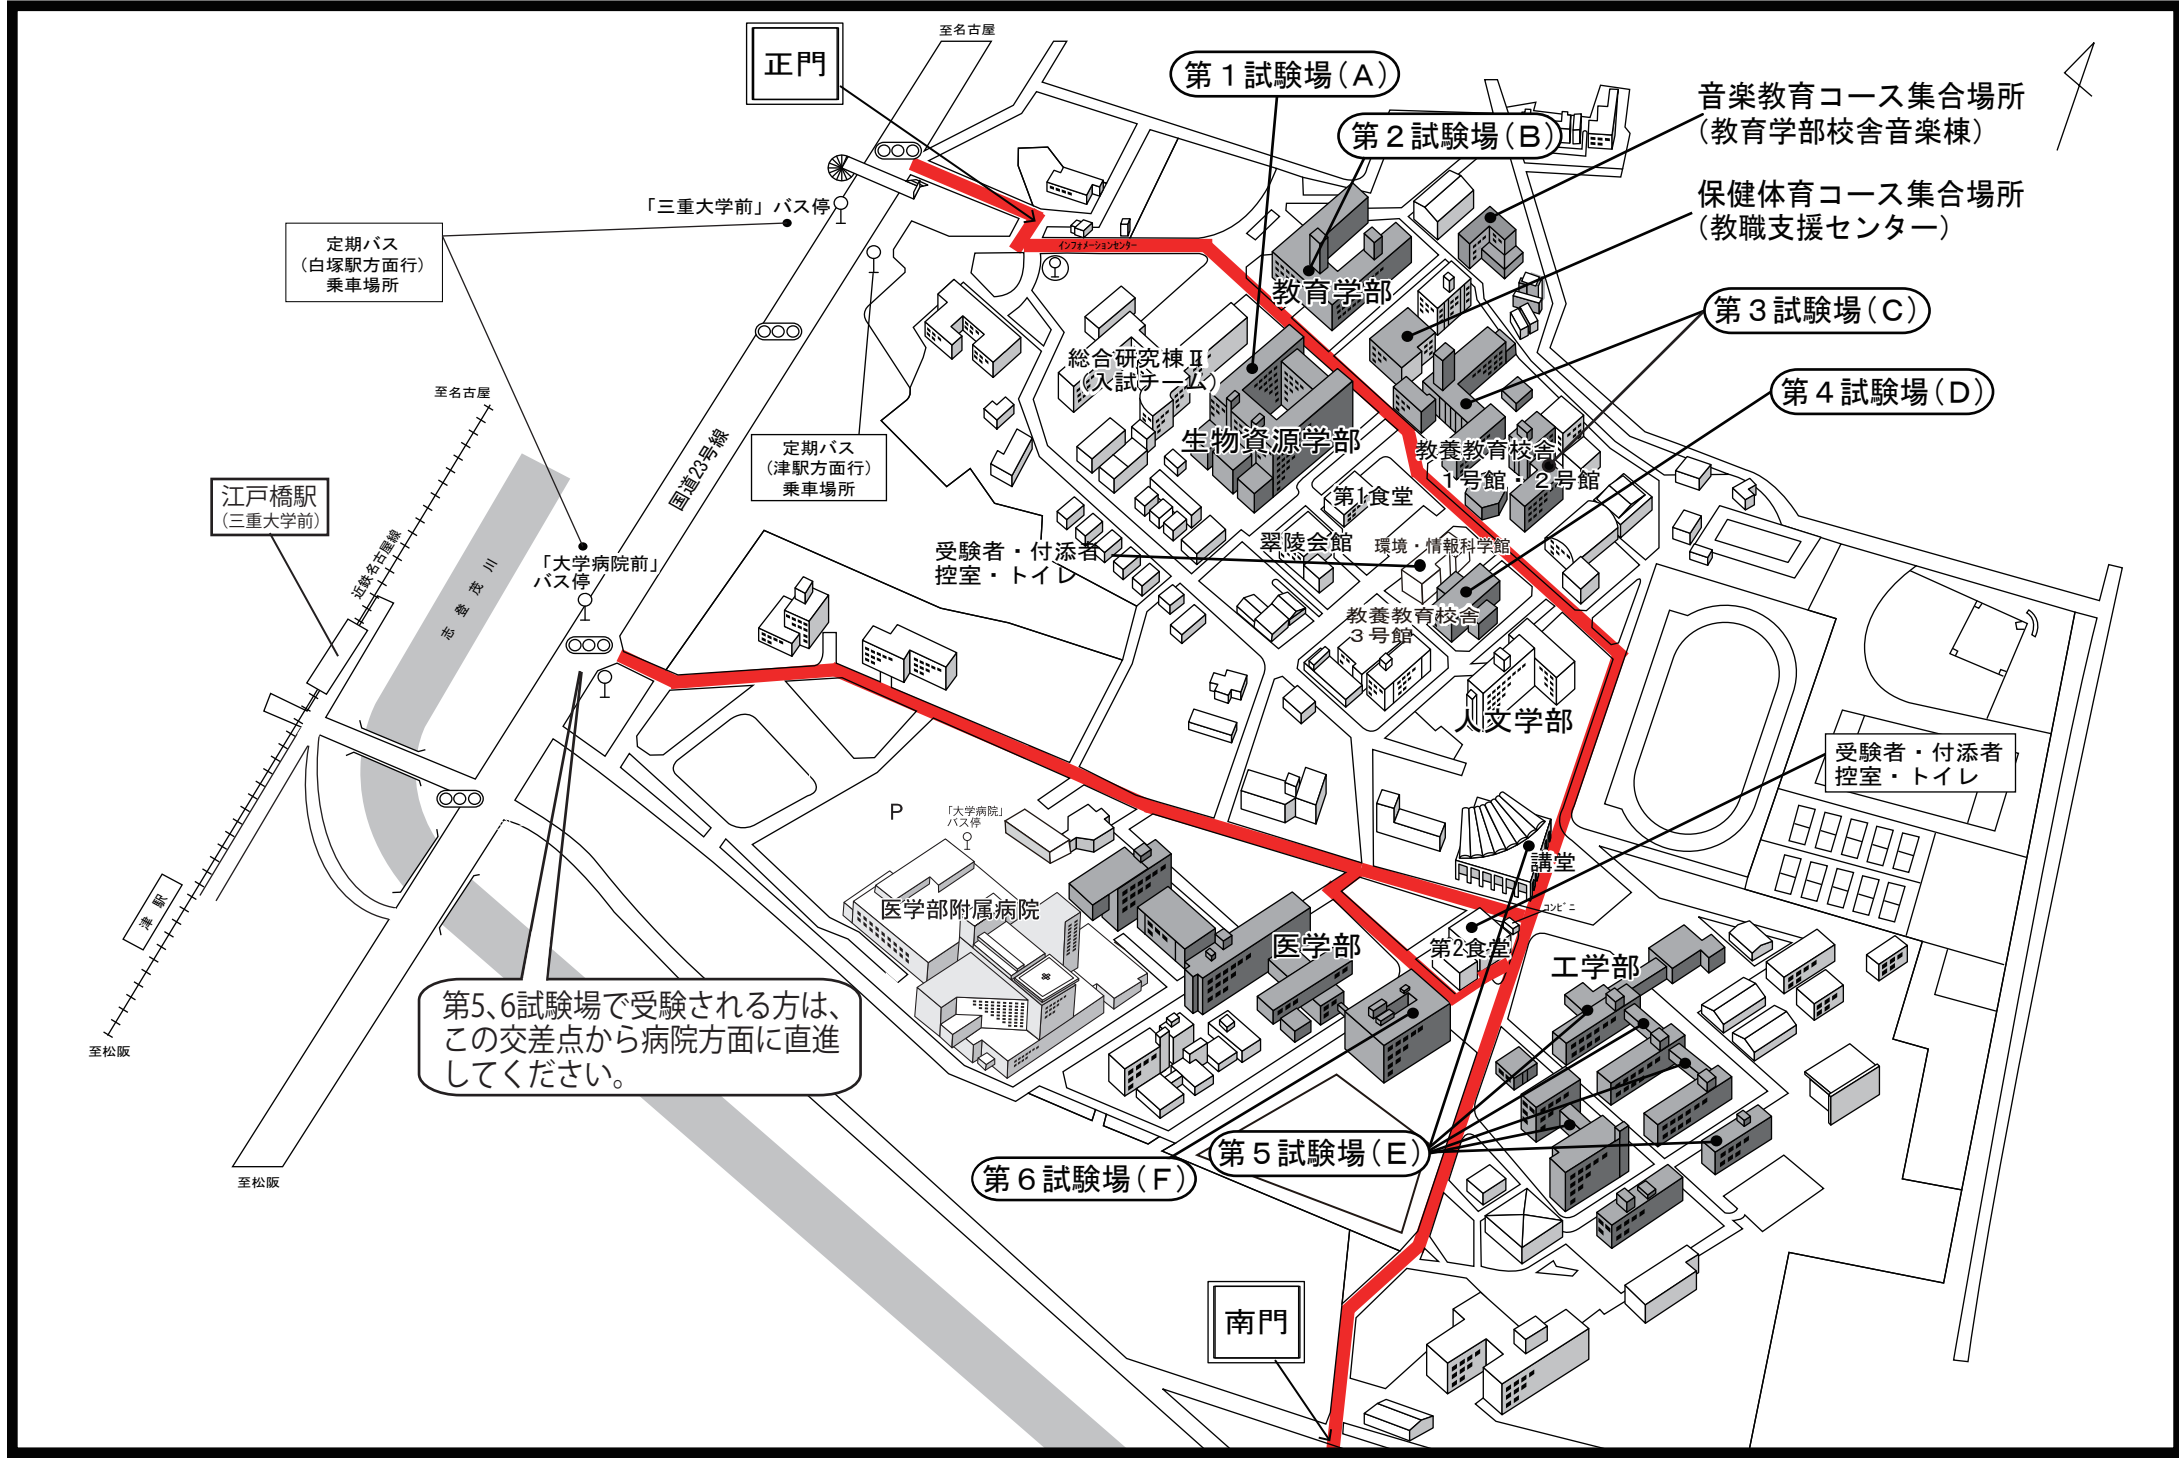

三重大学建物配置図(後期日程)

正門

第1試験場(A)

第2試験場(B)

音楽教育コース集合場所
(教育学部校舎音楽棟)

保健体育コース集合場所
(教職支援センター)

第3試験場(C)

第4試験場(D)

定期バス
(白塚駅方面行)
乗車場所

「三重大学前」バス停

定期バス
(津駅方面行)
乗車場所

江戸橋駅
(三重大学前)

至名古屋

「大学病院前」
バス停

総合研究棟Ⅱ
(入試センター)

教育学部

受験者・付添者
控室・トイレ

講堂

P
「大学病院」
バス停

医学部附属病院

医学部

第2食堂

工学部

第5、6試験場で受験される方は、
この交差点から病院方面に直進
してください。

第6試験場(F)

第5試験場(E)

南門

至松阪

至松阪